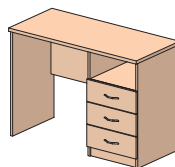

Коллекция мебели для гостиниц КАПРИ

involux

Кровати

37K001 без матраца
950x2044x664

37K010 без матраца
936x2034x724

Стол

37S003 изоб.
37S004 зер.
1000x450x724

Стол журнальные

37S001
1000x500x500

37S002
900x600x500

11S810
700x500x455

Полка навесная

37P001
800x200x400

Комод

37T005
740x372x804

Тумба прикроватная

37T007
396x450x500

Тумба для холодильника

Размер ниши под
холодильник (ШxГxВ):
470x527x613 мм

37T006 изоб.
37T016 зер.
800x600x735

Тумба под телевизор

37T008
740x453x504

Тумбы под вешалку

37T003 изоб.
37T053 зер.
900x453x504