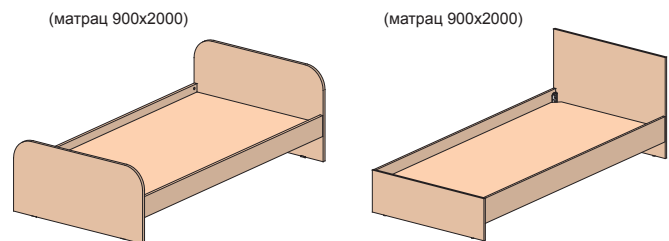

Коллекция мебели для гостиниц КАПРИ

involux

Кровати

37K001 без матраца
950x2044x664

37K010 без матраца
936x2034x724

Стол

37S003 изоб.
37S004 зер.
1000x450x724

Стол журнальные

37S001
1000x500x500

37S002
900x600x500

11S810
700x500x455

Полка навесная

37P001
800x200x400

Комод

37T005
740x372x804

Тумба прикроватная

37T007
396x450x500

Тумба для холодильника

Размер ниши под
холодильник (ШxГxВ):
470x527x613 мм

37T006 изоб.
37T016 зер.
800x600x735

Тумба под телевизор

37T008
740x453x504

Тумбы под вешалку

37T003 изоб.
37T053 зер.
900x453x504