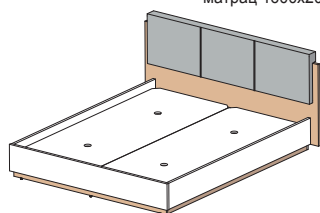

Коллекция мебели для гостиниц ЛЕОНА

Кровати

матрац 900x2000

без матраца **52K017**
1040x2060x805

матрац 900x2000

без матраца
изобр. **52K018**
зерк. **52K019**
1040x2060x805

матрац 1600x2000

без матраца **52K020**
1838x2076x896

матрац 1800x2000

без матраца **52K021**
2038x2076x896

Тумба (прикроватная)

2

52T003
667x470x264

состав изделия	поз.	артикул
каркас тумбы	1	52T0031
комплект элементов тумбы	2	52T0033
стенка передняя тумбы	3	52T0032

Зеркало

52Z001
1140x560x22

Стол журнальный

52S015
750x614x520

Столик туалетный

52S001
1254x470x775

состав изделия	поз.	артикул
комплект стенок боковых стола	1	52S0013
комплект элементов стола	2	52S0011
комплект стенок передних стола	3	52S0012