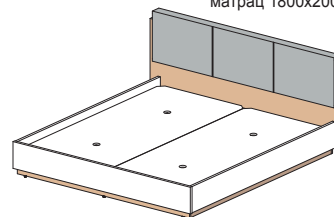

Коллекция мебели для гостиниц ЛЕОНА

Кровати

матрац 900x2000

без матраца **52K017**
1040x2060x805

матрац 900x2000

без матраца
изобр. **52K018**
зерк. **52K019**
1040x2060x805

матрац 1600x2000

без матраца **52K020**
1838x2076x896

матрац 1800x2000

без матраца **52K021**
2038x2076x896

Тумба (прикроватная)

2

52T003
667x470x264

состав изделия	поз.	артикул
каркас тумбы	1	52T0031
комплект элементов тумбы	2	52T0033
стенка передняя тумбы	3	52T0032

Зеркало

52Z001
1140x560x22

Стол журнальный

52S015
750x614x520

Столик туалетный

52S001
1254x470x775

состав изделия	поз.	артикул
комплект стенок боковых стола	1	52S0013
комплект элементов стола	2	52S0011
комплект стенок передних стола	3	52S0012