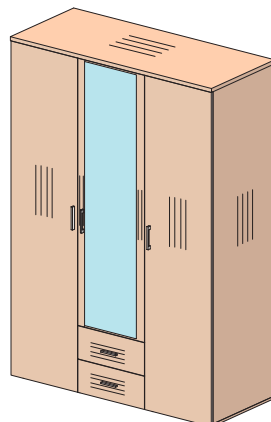

47T001
1000x495x1026

47S002
1200x495x784

47T003
801x500x715

47S201
944x592x574

27S130
800x600x544

Шкафы

Зеркала

47H021
1498x630x2162

47H020*
1498x630x2162

47H031
997x630x2163

47V001
800x20x1200

36Z010
800x20x1200

Примечание:

* зеркала в шкафах можно крепить как с внешней, так и с внутренней стороны фасада.