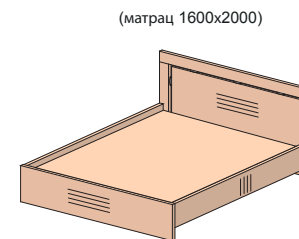

Коллекция мебели для гостиницы МАРИКА

Кровати

47K016 без матраца
994x2086x832

47K017 без матраца
1032x2086x832

(матрац 1600x2000)

47K018 без матраца
1686x2086x843

Тумба (прикроватная)

Стол (туалетный)

Зеркало навесное

Тумба

Тумба под холодильник

Тумба под чемоданы

Стол журнальные

47T100
396x450x372

47S001
970x495x784

33Z003
1000x20x784