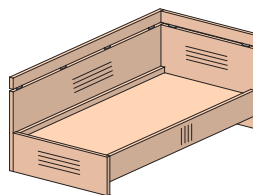

Коллекция мебели для гостиницы МАРИКА

Кровати

47K016 без матраца
994x2086x832

47K017 без матраца
1032x2086x832

(матрац 1600x2000)

47K018 без матраца
1686x2086x843

Тумба (прикроватная)

Стол (туалетный)

Зеркало навесное

Тумба

Тумба под холодильник

Тумба под чемоданы

Стол журнальные

47T100
396x450x372

47S001
970x495x784

33Z003
1000x20x784

47H020*
1498x630x2162

47H031
997x630x2163

47V001
800x20x1200

36Z010
800x20x1200

Примечание:

* зеркала в шкафах можно крепить как с внешней, так и с внутренней стороны фасада.