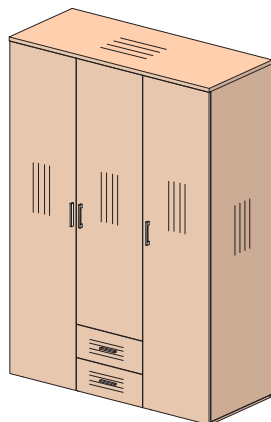

47T001
1000x495x1026

47S002
1200x495x784

47T003
801x500x715

47S201
944x592x574

27S130
800x600x544

Шкафы

Зеркала

47H021
1498x630x2162

47H020*
1498x630x2162

47H031
997x630x2163

47V001
800x20x1200

36Z010
800x20x1200

Примечание:

* зеркала в шкафах можно крепить как с внешней, так и с внутренней стороны фасада.