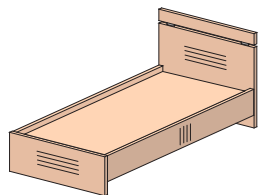

Коллекция мебели для гостиницы МАРИКА

Кровати

47K016 без матраца
994x2086x832

47K017 без матраца
1032x2086x832

(матрац 1600x2000)

47K018 без матраца
1686x2086x843

Тумба (прикроватная)

Стол (туалетный)

Зеркало навесное

Тумба

Тумба под холодильник

Тумба под чемоданы

Стол журнальные

47T100
396x450x372

47S001
970x495x784

33Z003
1000x20x784

47H020*
1498x630x2162

47H031
997x630x2163

47V001
800x20x1200

36Z010
800x20x1200

Примечание:

* зеркала в шкафах можно крепить как с внешней, так и с внутренней стороны фасада.