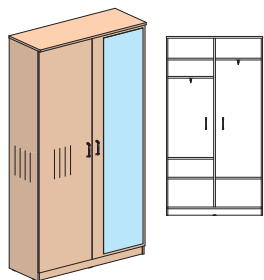

Коллекция мебели для гостиниц МЕРИДИАН

Кровати

Спинки кроватей

Тумба прикроватная

Тумба для холодильника

Размер ниши под холодильник (ШxГxВ):
470x527x613 мм

Тумбы для чемоданов

Комод

11S130 изоб.
11S140 зер.
1000x400x735

Коллекция мебели для гостиниц МЕРИДИАН

involux

Стол письменный

Столы журнальные

Полка поворотная под телевизор

11S010
1200x600x735

11S810
700x500x455

11S820
900x700x455

11S830
800x800x473

08S870
1200x850x400

11P010
450x350x27

Шкафы

Вешалки

Зеркало

11H010
1200x500x2210

11H020
1200x500x2210
(шкаф-купе)

11V010
500x97x1250

11V020
900x97x1250

11Z010
500x26x1250

Шкафы **11H010** и **11H020** обязательно должны крепиться к стене