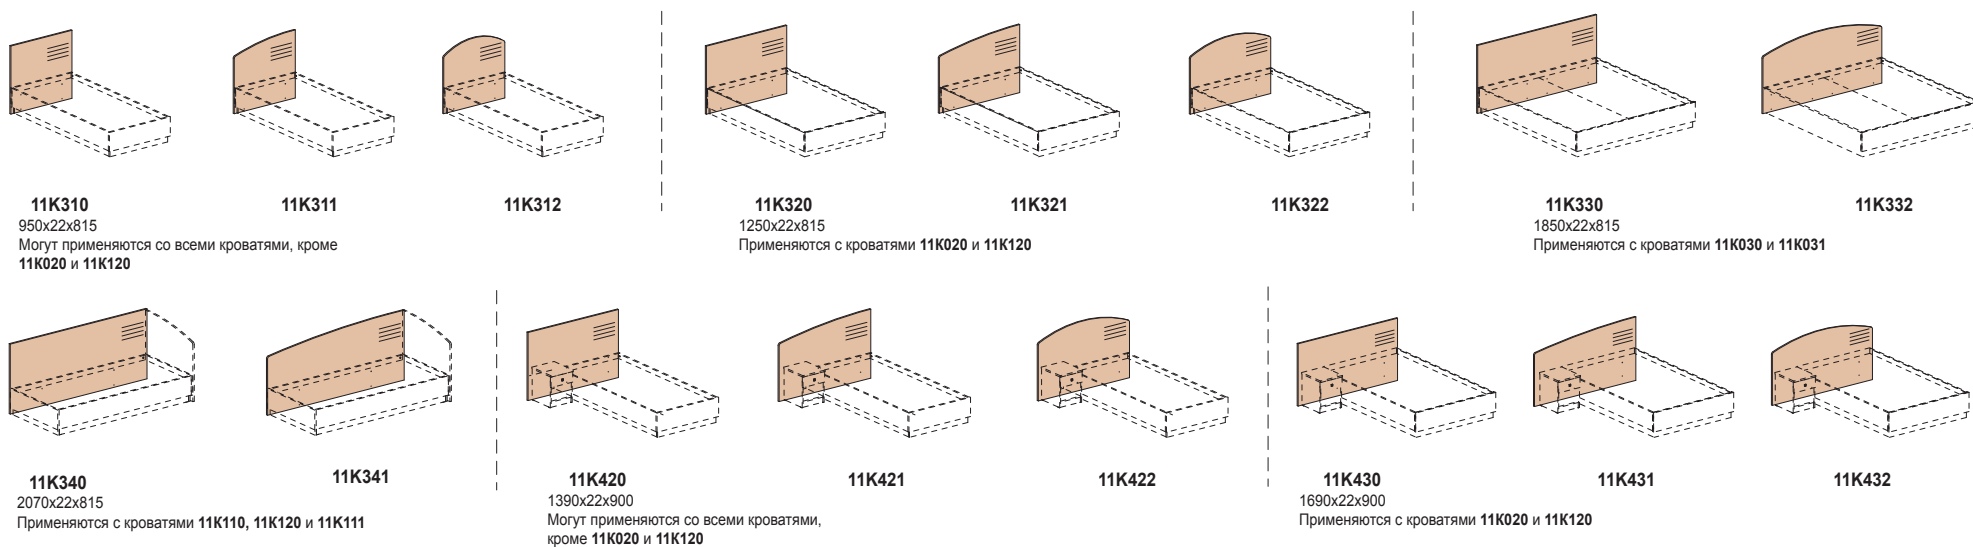

Коллекция мебели для гостиниц МЕРИДИАН

Кровати

Спинки кроватей

Тумба прикроватная

Тумба для холодильника

Размер ниши под холодильник (ШxГxВ):
470x527x613 мм

Тумбы для чемоданов

Комод

Туалетные столики

11T010
396x450x503

11T040 изоб.
11T050 зер.
800x600x735

11T060 изоб.
11T070 зер.
1200x560x710

11T080
500x432x500

11T090
900x432x500

11T100
800x600x735

11S110 изоб.
11S120 зер.
1200x600x735

11S130 изоб.
11S140 зер.
1000x400x735

Коллекция мебели для гостиниц МЕРИДИАН

involux

Стол письменный

Столы журнальные

Полка поворотная под телевизор

11S010
1200x600x735

11S810
700x500x455

11S820
900x700x455

11S830
800x800x473

08S870
1200x850x400

11P010
450x350x27

Шкафы

Вешалки

Зеркало

11H010
1200x500x2210