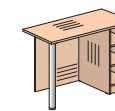

Коллекция мебели для гостиниц МЕРИДИАН

Кровати

Спинки кроватей

Тумба прикроватная

Тумба для холодильника

Размер ниши под холодильник (ШxГxВ):
470x527x613 мм

Тумбы для чемоданов

Комод

Туалетные столики

11T010
396x450x503

11T040 изоб.
11T050 зер.
800x600x735

11T060 изоб.
11T070 зер.
1200x560x710

11T080
500x432x500

11T090
900x432x500

11T100
800x600x735

11S110 изоб.
11S120 зер.
1200x600x735

11S130 изоб.
11S140 зер.
1000x400x735

Коллекция мебели для гостиниц МЕРИДИАН

involux

Стол письменный

Столы журнальные

Полка поворотная под телевизор

11S010
1200x600x735

11S810
700x500x455