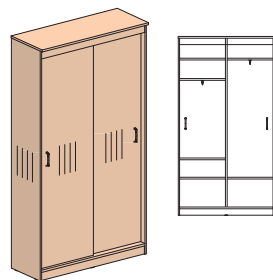

Коллекция мебели для гостиниц МЕРИДИАН

Кровати

Спинки кроватей

Тумба прикроватная

Тумба для холодильника

Размер ниши под холодильник (ШxГxВ):
470x527x613 мм

Тумбы для чемоданов

Комод

11S820
900x700x455

11S830
800x800x473

08S870
1200x850x400

11P010
450x350x27

Шкафы

Вешалки

Зеркало

11H010
1200x500x2210

11H020
1200x500x2210
(шкаф-купе)

11V010
500x97x1250

11V020
900x97x1250

11Z010
500x26x1250

Шкафы **11H010** и **11H020** обязательно должны крепиться к стене