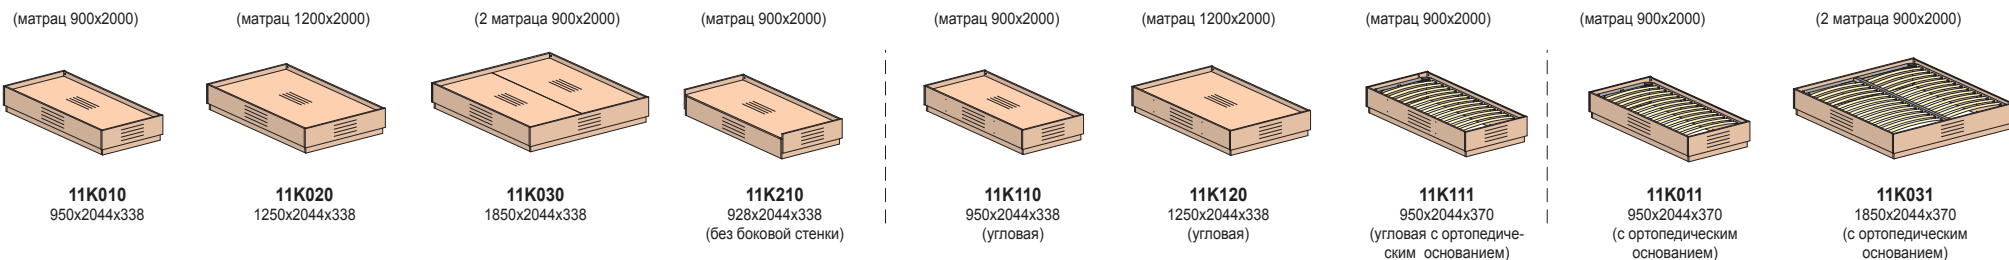

Коллекция мебели для гостиниц МЕРИДИАН

Кровати

Спинки кроватей

Тумба прикроватная

Тумба для холодильника

Размер ниши под холодильник (ШxГxВ):
470x527x613 мм

Тумбы для чемоданов

Комод

Туалетные столики

11T010
396x450x503

11T040 изоб.
11T050 зер.
800x600x735

11T060 изоб.
11T070 зер.
1200x560x710

11T080
500x432x500

11T090
900x432x500

11T100
800x600x735

11S110 изоб.
11S120 зер.
1200x600x735

11S130 изоб.
11S140 зер.
1000x400x735

Коллекция мебели для гостиниц МЕРИДИАН

involux

Стол письменный

Столы журнальные

Полка поворотная под телевизор

11S010
1200x600x735

11S810
700x500x455

11S820
900x700x455

11S830
800x800x473

08S870
1200x850x400

11P010
450x350x27

Шкафы

Вешалки

Зеркало

11H010
1200x500x2210