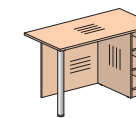

Коллекция мебели для гостиниц МЕРИДИАН

Кровати

Спинки кроватей

Тумба прикроватная

Тумба для холодильника

Размер ниши под холодильник (ШxГxВ):
470x527x613 мм

Тумбы для чемоданов

Комод

Туалетные столики

11T010
396x450x503

11T040 изоб.
11T050 зер.
800x600x735

11T060 изоб.
11T070 зер.
1200x560x710

11T080
500x432x500

11T090
900x432x500

11T100
800x600x735

11S110 изоб.
11S120 зер.
1200x600x735

11S130 изоб.
11S140 зер.
1000x400x735

Коллекция мебели для гостиниц МЕРИДИАН

involux

Стол письменный

Столы журнальные

Полка поворотная под телевизор

11S010
1200x600x735

11S810
700x500x455