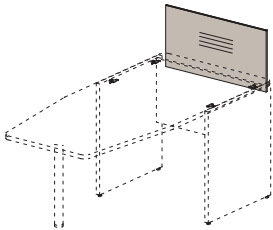

Экраны

48P010
720x18x500