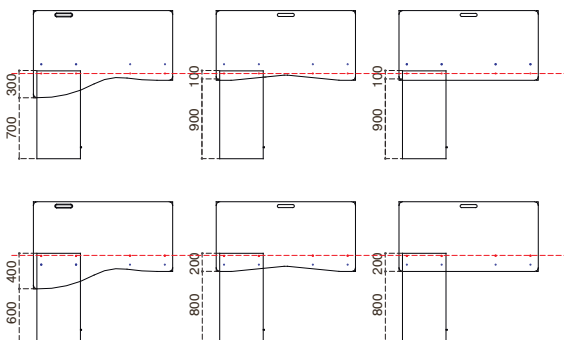

1000x500(*)x710
900x500(**)x710 / 800x500(**)x710
700(852)x500(***)x710 / 600x500(***)x710

состав изделия	столешница ДСтП	столешница MDF
Тумба в сборе	изоб. 48T001 зерк. 48T002	48T101 48T102
Тумба в разборе	изоб. 48T021 зерк. 48T022	48T121 48T122
Крышка тумбы	изоб. 48T061 зерк.	48T161 48T162
Основание тумбы	изоб. 48T041 зерк. 48T042	

1000x500(*)x710
900x500(**)x710 / 800x500(**)x710
700(852)x500(***)x710 / 600x500(***)x710

состав изделия	столешница ДСтП	столешница MDF
Тумба в сборе	изоб. 48T011 зерк. 48T012	48T111 48T112
Тумба в разборе	изоб. 48T031 зерк. 48T032	48T131 48T132
Крышка тумбы	изоб. 48T061 зерк.	48T161 48T162
Основание тумбы	изоб. 48T051 зерк. 48T052	

408x500x557

состав изделия	артикул
Тумба в сборе	изоб. 48T201 зерк. 48T202
Тумба в разборе	изоб. 48T221 зерк. 48T222

408x500x557

состав изделия	артикул
Тумба в сборе	изоб. 48T211 зерк. 48T212
Тумба в разборе	изоб. 48T231 зерк. 48T232