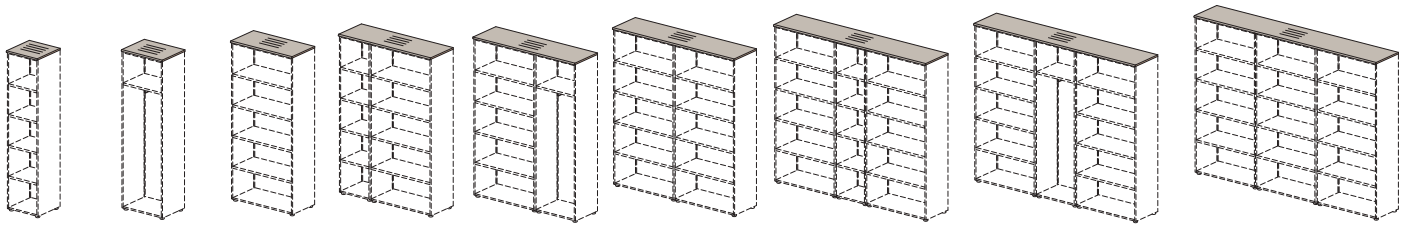

Шкафная группа АККОРД для руководителя и персонала

Крышки / для шкафов без комплектов боковин

Крышки шкафов ДСтП 25 мм

49C100 455x455x25	49C101 600x455x25	49C102 902x455x25	49C103 1353x455x25	49C104 1498x455x25	49C105 1800x455x25	49C106 2251x455x25	49C107 2396x455x25	49C108 2698x455x25

Крышки шкафов MDF 19 мм

49C120 455x455x19	49C121 600x455x19	49C122 902x455x19	49C123 1353x455x19	49C124 1498x455x19	49C125 1800x455x19	49C126 2251x455x19	49C127 2396x455x19	49C128 2698x455x19