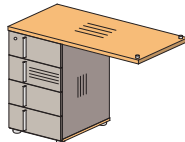

Тумбы / с центральным замком

1000x500(*)x710
900x500(**)x710 / 800x500(**)x710
700(852)x500(***)x710 / 600x500(***)x710

состав изделия	столешница ДСтП	столешница MDF
Тумба в сборе	изоб. 48T001 зерк. 48T002	48T101 48T102
Тумба в разборе	изоб. 48T021 зерк. 48T022	48T121 48T122
Крышка тумбы	изоб. 48T061 зерк.	48T161 48T162
Основание тумбы	изоб. 48T041 зерк. 48T042