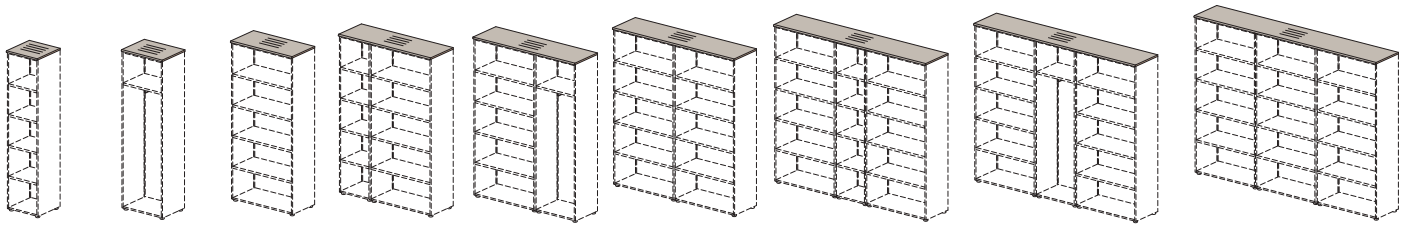

Комплекты дверей / тонкая алюминиевая рамка

	
49H294 1760x20x739	49H295 1760x20x1123

Шкафы роллетные (с замком)

	
49H046 898x430x814	49H047 898x430x1198

Полка картотечная

49P001 861x396x357

Шкафная группа АККОРД для руководителя и персонала

Крышки / для шкафов без комплектов боковин

Крышки шкафов ДСтП 25 мм

49C100 455x455x25	49C101 600x455x25	49C102 902x455x25	49C103 1353x455x25	49C104 1498x455x25	49C105 1800x455x25	49C106 2251x455x25	49C107 2396x455x25	49C108 2698x455x25
-----------------------------	-----------------------------	-----------------------------	------------------------------	------------------------------	------------------------------	------------------------------	------------------------------	------------------------------