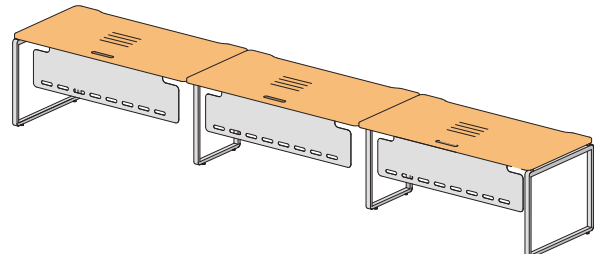

48S138
1400x800x735

48S139
2800x800x735

48S140
4200x800x735

48S149
1600x800x735

48S150
3200x800x735

48S151
4800x800x735

48S141
1400x1626x735

48S142
2800x1626x735

48S143
4200x1626x735

48S156
1600x1626x735

48S157
3200x1626x735

48S158
4800x1626x735

Шкафная группа АККОРД для руководителя и персонала

Каркасы шкафов

							
49H011 451x430x814	49H012 898x430x814	49H021 451x430x1198	49H022 898x430x1198	49H032 898x430x1982	49H033 898x430x1982	49H031 451x430x1982	49H034 596x430x1982