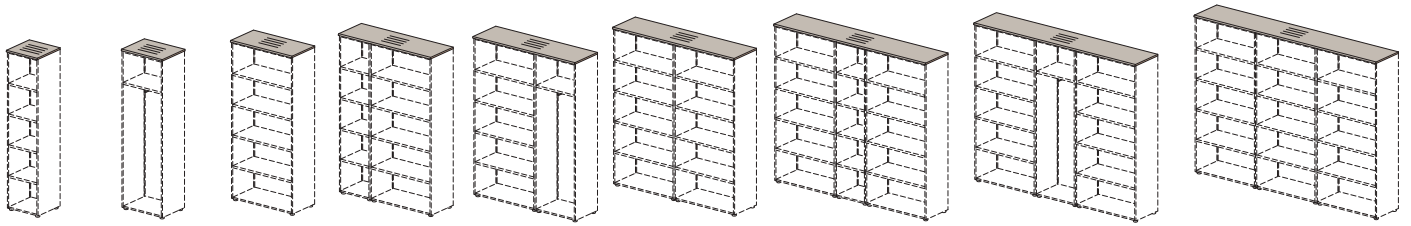

Крышки / для шкафов с комплектами боковин

Крышки шкафов ДСтП 25 мм

49C110 505x455x25	49C111 650x455x25	49C112 952x455x25	49C113 1403x455x25	49C114 1548x455x25	49C115 1850x455x25	49C116 2301x455x25	49C117 2446x455x25	49C118 2748x455x25

Крышки шкафов MDF 19 мм

49C130 493x455x19	49C131 638x455x19	49C132 940x455x19	49C133 1391x455x19	49C134 1536x455x19	49C135 1838x455x19	49C136 2289x455x19	49C137 2434x455x19	49C138 2736x455x19