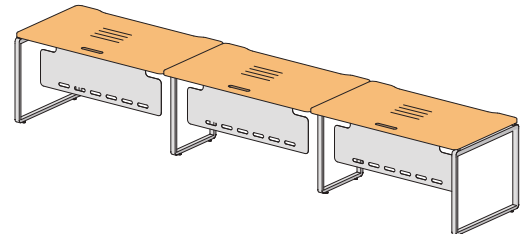

48S057
3200x1626x735

48S058
4800x1626x735

48S135
1400x800x735

48S136
2800x800x735

48S137
4200x800x735

48S146
1600x800x735

48S147
3200x800x735

48S148
4800x800x735

48S138
1400x800x735

48S139
2800x800x735

48S140
4200x800x735

48S149
1600x800x735

48S150
3200x800x735

48S151
4800x800x735

48S141
1400x1626x735

48S142
2800x1626x735

48S143
4200x1626x735

48S156
1600x1626x735

48S157
3200x1626x735

48S158
4800x1626x735

Шкафная группа АККОРД для руководителя и персонала

Каркасы шкафов

							
49H011 451x430x814	49H012 898x430x814	49H021 451x430x1198	49H022 898x430x1198	49H032 898x430x1982	49H033 898x430x1982	49H031 451x430x1982	49H034 596x430x1982