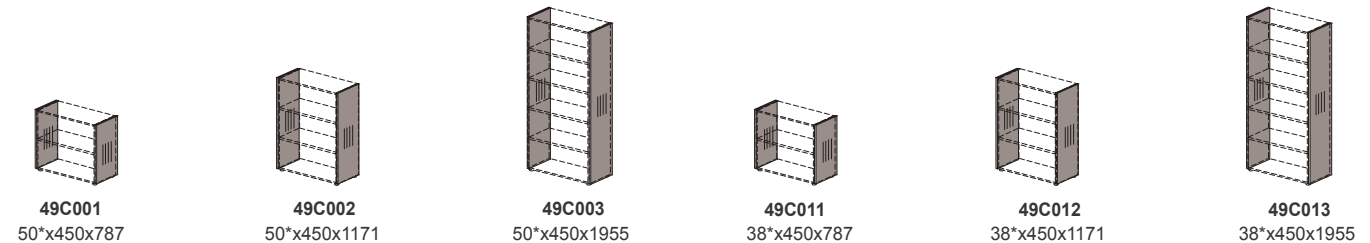

Комплекты боковин / ДСтП 25 мм

Комплекты боковин / MDF 19 мм

49C001
50°x450x787

49C002
50°x450x1171

49C003
50°x450x1955

49C011
38°x450x787

49C012
38°x450x1171

49C013
38°x450x1955