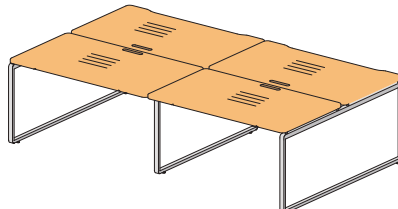

48S057
3200x1626x735

48S058
4800x1626x735

48S135
1400x800x735

48S136
2800x800x735

48S137
4200x800x735

48S146
1600x800x735

48S147
3200x800x735

48S148
4800x800x735

48S138
1400x800x735

48S139
2800x800x735

48S140
4200x800x735

48S149
1600x800x735

48S150
3200x800x735

48S151
4800x800x735

48S141
1400x1626x735

48S142
2800x1626x735

48S143
4200x1626x735

48S156
1600x1626x735

48S157
3200x1626x735

48S158
4800x1626x735

Шкафная группа АККОРД для руководителя и персонала

Каркасы шкафов

							
49H011 451x430x814	49H012 898x430x814	49H021 451x430x1198	49H022 898x430x1198	49H032 898x430x1982	49H033 898x430x1982	49H031 451x430x1982	49H034 596x430x1982