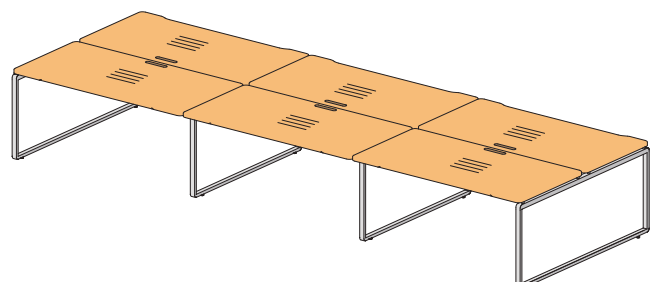

48S057
3200x1626x735

48S058
4800x1626x735

48S135
1400x800x735

48S136
2800x800x735

48S137
4200x800x735

48S146
1600x800x735

48S147
3200x800x735

48S148
4800x800x735

48S138
1400x800x735

48S139
2800x800x735

48S140
4200x800x735

48S149
1600x800x735

48S150
3200x800x735

48S151
4800x800x735

48S141
1400x1626x735

48S142
2800x1626x735

48S143
4200x1626x735

48S156
1600x1626x735

48S157
3200x1626x735

48S158
4800x1626x735

Шкафная группа АККОРД для руководителя и персонала

Каркасы шкафов

							
49H011 451x430x814	49H012 898x430x814	49H021 451x430x1198	49H022 898x430x1198	49H032 898x430x1982	49H033 898x430x1982	49H031 451x430x1982	49H034 596x430x1982