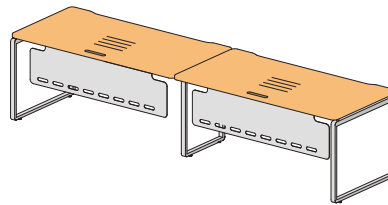

48S138
1400x800x735

48S139
2800x800x735

48S140
4200x800x735

48S149
1600x800x735

48S150
3200x800x735

48S151
4800x800x735

48S141
1400x1626x735

48S142
2800x1626x735

48S143
4200x1626x735

48S156
1600x1626x735

48S157
3200x1626x735

48S158
4800x1626x735

Шкафная группа АККОРД для руководителя и персонала

Каркасы шкафов

							
49H011 451x430x814	49H012 898x430x814	49H021 451x430x1198	49H022 898x430x1198	49H032 898x430x1982	49H033 898x430x1982	49H031 451x430x1982	49H034 596x430x1982