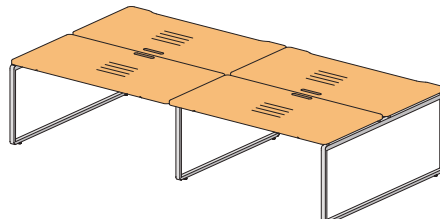

48S057
3200x1626x735

48S058
4800x1626x735

48S135
1400x800x735

48S136
2800x800x735

48S137
4200x800x735

48S146
1600x800x735

48S147
3200x800x735

48S148
4800x800x735

48S138
1400x800x735

48S139
2800x800x735

48S140
4200x800x735

48S149
1600x800x735

48S150
3200x800x735

48S151
4800x800x735

48S141
1400x1626x735

48S142
2800x1626x735

48S143
4200x1626x735

48S156
1600x1626x735

48S157
3200x1626x735

48S158
4800x1626x735

Шкафная группа АККОРД для руководителя и персонала

Каркасы шкафов

							
49H011 451x430x814	49H012 898x430x814	49H021 451x430x1198	49H022 898x430x1198	49H032 898x430x1982	49H033 898x430x1982	49H031 451x430x1982	49H034 596x430x1982