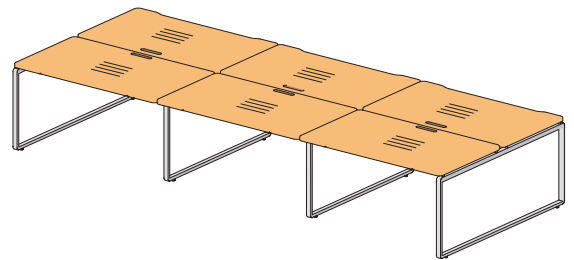

48S057
3200x1626x735

48S058
4800x1626x735

48S135
1400x800x735

48S136
2800x800x735

48S137
4200x800x735

48S146
1600x800x735

48S147
3200x800x735

48S148
4800x800x735

48S138
1400x800x735

48S139
2800x800x735

48S140
4200x800x735

48S149
1600x800x735

48S150
3200x800x735

48S151
4800x800x735

48S141
1400x1626x735

48S142
2800x1626x735

48S143
4200x1626x735

48S156
1600x1626x735

48S157
3200x1626x735

48S158
4800x1626x735

Шкафная группа АККОРД для руководителя и персонала

Каркасы шкафов

							
49H011 451x430x814	49H012 898x430x814	49H021 451x430x1198	49H022 898x430x1198	49H032 898x430x1982	49H033 898x430x1982	49H031 451x430x1982	49H034 596x430x1982