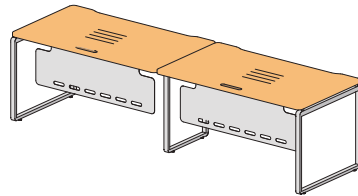

48S057
3200x1626x735

48S058
4800x1626x735

48S135
1400x800x735

48S136
2800x800x735

48S137
4200x800x735

48S146
1600x800x735

48S147
3200x800x735

48S148
4800x800x735

48S138
1400x800x735

48S139
2800x800x735

48S140
4200x800x735

48S149
1600x800x735

48S150
3200x800x735

48S151
4800x800x735

48S141
1400x1626x735

48S142
2800x1626x735

48S143
4200x1626x735

48S156
1600x1626x735

48S157
3200x1626x735

48S158
4800x1626x735

Шкафная группа АККОРД для руководителя и персонала

Каркасы шкафов

							
49H011 451x430x814	49H012 898x430x814	49H021 451x430x1198	49H022 898x430x1198	49H032 898x430x1982	49H033 898x430x1982	49H031 451x430x1982	49H034 596x430x1982