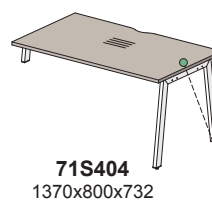

## Столы (составные, балка L=1280, вырез для проводника в столешнице):

крайний левый

средний приставной

крайний правый  
приставной

крайний левый  
приставной

крайний правый  
приставной

крайний левый  
приставной