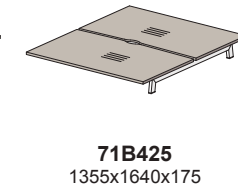

## Столы (составные, балка L=1480, вырез для проводника в столешнице):

крайний левый

средний приставной

крайний правый  
приставной

крайний левый  
приставной

крайний правый  
приставной

крайний левый  
приставной

## Столы (составные двойные, балка L=1280, вырез для проводника в столешнице):

крайний левый

средний приставной

крайний правый  
приставной

крайний левый  
приставной

крайний правый  
приставной

крайний левый  
приставной