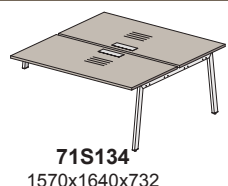

## Столы (составные, балка L=1480, проводник SISO в столешнице):

крайний левый

средний приставной

крайний правый  
приставной

крайний левый  
приставной

крайний правый  
приставной

крайний левый  
приставной

## Столы (составные двойные, балка L=1280, проводник SISO в столешнице):

крайний левый

средний приставной

крайний правый  
приставной

крайний левый  
приставной

крайний правый  
приставной

крайний левый  
приставной

## Столы (составные двойные, балка L=1480, проводник SISO в столешнице):

крайний левый

средний приставной

крайний правый  
приставной

крайний левый  
приставной

крайний правый  
приставной

крайний левый  
приставной