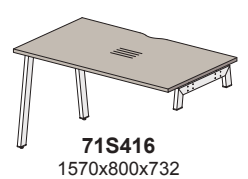

## Столы (составные, балка L=1480, вырез для проводника в столешнице):

крайний левый

средний приставной

крайний правый  
приставной

крайний левый  
приставной

крайний правый  
приставной

крайний левый  
приставной