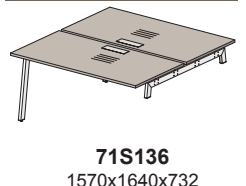

## Столы (составные двойные, балка L=1280, проводник SISO в столешнице):

крайний левый

средний приставной

крайний правый  
приставной

крайний левый  
приставной

крайний правый  
приставной

крайний левый  
приставной

## Столы (составные двойные, балка L=1480, проводник SISO в столешнице):

крайний левый

средний приставной

крайний правый  
приставной

крайний левый  
приставной

крайний правый  
приставной

крайний левый  
приставной