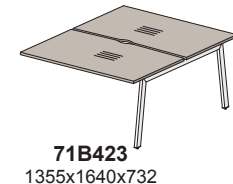

## Столы (составные, балка L=1480, вырез для проводника в столешнице):

крайний левый

средний приставной

крайний правый  
приставной

крайний левый  
приставной

крайний правый  
приставной

крайний левый  
приставной

## Столы (составные двойные, балка L=1280, вырез для проводника в столешнице):

крайний левый

средний приставной

крайний правый  
приставной

крайний левый  
приставной

крайний правый  
приставной

крайний левый  
приставной