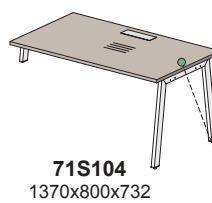

## Столы (проводник SISO в столешнице)

Пример формирования:

## Столы (составные, балка L=1280, проводник SISO в столешнице):

крайний левый

средний приставной

крайний правый  
приставной

крайний левый  
приставной

крайний правый  
приставной

крайний левый  
приставной

## Столы (составные, балка L=1480, проводник SISO в столешнице):

крайний левый

средний приставной

крайний правый  
приставной

крайний левый  
приставной

крайний правый  
приставной

крайний левый  
приставной