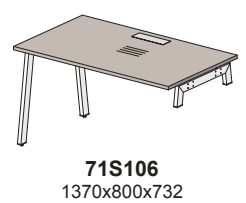

## Столы (проводник SISO в столешнице)

Пример формирования:

## Столы (составные, балка L=1280, проводник SISO в столешнице):

крайний левый

средний приставной

крайний правый  
приставной

крайний левый  
приставной

крайний правый  
приставной

крайний левый  
приставной