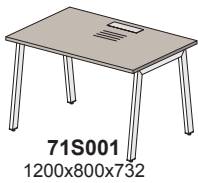

## Экраны

Для стола 1200 мм

Для стола 1400 мм

Для стола 1600 мм

Примеры формирования:

**71H901**  
416x818x1109

**71P001**  
1000x18x350

**71P002**  
1200x18x350

## Перегородки (обтянутые тканью)

**71P011**  
1030x18x501

**71P012**  
1230x18x501

**71P013**  
1430x18x501

**71P021**  
1030x30x501

**71P022**  
1230x30x501

**71P023**  
1430x30x501

Примеры формирования:

## Столы (проводник SISO в столешнице)

Примеры формирования: