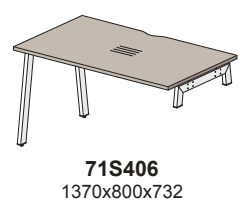

## Столы (составные, балка L=1280, вырез для проводника в столешнице):

крайний левый

средний приставной

крайний правый  
приставной

крайний левый  
приставной

крайний правый  
приставной

крайний левый  
приставной