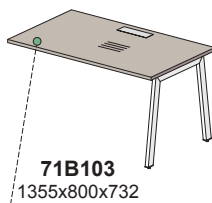

## Столы (проводник SISO в столешнице)

Пример формирования:

## Столы (составные, балка L=1280, проводник SISO в столешнице):

крайний левый

средний приставной

крайний правый  
приставной

крайний левый  
приставной

крайний правый  
приставной

крайний левый  
приставной