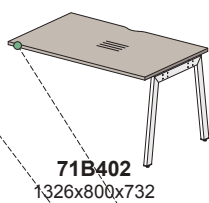

## Столы (составные, балка L=1280, вырез для проводника в столешнице):

крайний левый

средний приставной

крайний правый  
приставной

крайний левый  
приставной

крайний правый  
приставной

крайний левый  
приставной