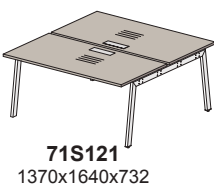

## Столы (составные, балка L=1480, проводник SISO в столешнице):

крайний левый

средний приставной

крайний правый  
приставной

крайний левый  
приставной

крайний правый  
приставной

крайний левый  
приставной

## Столы (составные двойные, балка L=1280, проводник SISO в столешнице):

крайний левый

средний приставной

крайний правый  
приставной

крайний левый  
приставной

крайний правый  
приставной

крайний левый  
приставной

## Столы (составные двойные, балка L=1480, проводник SISO в столешнице):

крайний левый

средний приставной

крайний правый  
приставной

крайний левый  
приставной

крайний правый  
приставной

крайний левый  
приставной