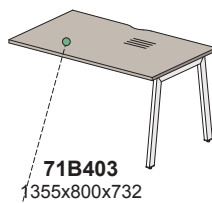

## Столы (составные, балка L=1280, вырез для проводника в столешнице):

крайний левый

средний приставной

крайний правый  
приставной

крайний левый  
приставной

крайний правый  
приставной

крайний левый  
приставной