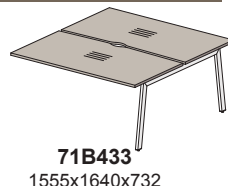

## Столы (составные двойные, балка L=1280, вырез для проводника в столешнице):

крайний левый

средний приставной

крайний правый  
приставной

крайний левый  
приставной

крайний правый  
приставной

крайний левый  
приставной

## Столы (составные двойные, балка L=1480, вырез для проводника в столешнице):

крайний левый

средний приставной

крайний правый  
приставной

крайний левый  
приставной

крайний правый  
приставной

крайний левый  
приставной