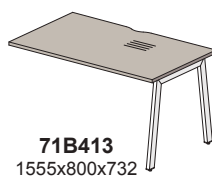

## Столы (составные, балка L=1480, вырез для проводника в столешнице):

крайний левый

средний приставной

крайний правый  
приставной

крайний левый  
приставной

крайний правый  
приставной

крайний левый  
приставной

## Столы (составные двойные, балка L=1280, вырез для проводника в столешнице):

крайний левый

средний приставной

крайний правый  
приставной

крайний левый  
приставной

крайний правый  
приставной

крайний левый  
приставной