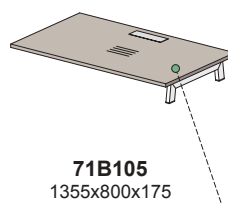

## Столы (составные, балка L=1280, проводник SISO в столешнице):

крайний левый

средний приставной

крайний правый  
приставной

крайний левый  
приставной

крайний правый  
приставной

крайний левый  
приставной