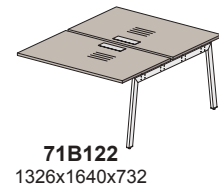

## Столы (составные, балка L=1480, проводник SISO в столешнице):

крайний левый

средний приставной

крайний правый  
приставной

крайний левый  
приставной

крайний правый  
приставной

крайний левый  
приставной

## Столы (составные двойные, балка L=1280, проводник SISO в столешнице):

крайний левый

средний приставной

крайний правый  
приставной

крайний левый  
приставной

крайний правый  
приставной

крайний левый  
приставной

## Столы (составные двойные, балка L=1480, проводник SISO в столешнице):

крайний левый

средний приставной

крайний правый  
приставной

крайний левый  
приставной

крайний правый  
приставной

крайний левый  
приставной