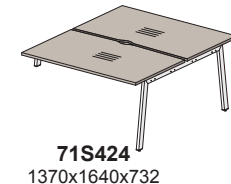

## Столы (составные, балка L=1480, вырез для проводника в столешнице):

крайний левый

средний приставной

крайний правый  
приставной

крайний левый  
приставной

крайний правый  
приставной

крайний левый  
приставной

## Столы (составные двойные, балка L=1280, вырез для проводника в столешнице):

крайний левый

средний приставной

крайний правый  
приставной

крайний левый  
приставной

крайний правый  
приставной

крайний левый  
приставной