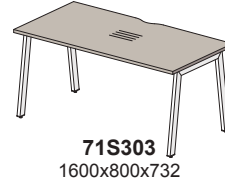

Элементный ряд коллекции МАТРИКС

Столы (вырез для проводника в столешнице)