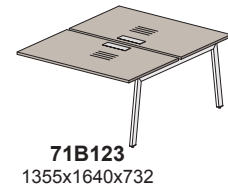

## Столы (составные, балка L=1480, проводник SISO в столешнице):

крайний левый

средний приставной

крайний правый  
приставной

крайний левый  
приставной

крайний правый  
приставной

крайний левый  
приставной

## Столы (составные двойные, балка L=1280, проводник SISO в столешнице):

крайний левый

средний приставной

крайний правый  
приставной

крайний левый  
приставной

крайний правый  
приставной

крайний левый  
приставной

## Столы (составные двойные, балка L=1480, проводник SISO в столешнице):

крайний левый

средний приставной

крайний правый  
приставной

крайний левый  
приставной

крайний правый  
приставной

крайний левый  
приставной