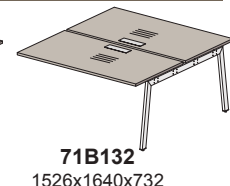

## Столы (составные, балка L=1480, проводник SISO в столешнице):

крайний левый

средний приставной

крайний правый  
приставной

крайний левый  
приставной

крайний правый  
приставной

крайний левый  
приставной

## Столы (составные двойные, балка L=1280, проводник SISO в столешнице):

крайний левый

средний приставной

крайний правый  
приставной

крайний левый  
приставной

крайний правый  
приставной

крайний левый  
приставной

## Столы (составные двойные, балка L=1480, проводник SISO в столешнице):

крайний левый

средний приставной

крайний правый  
приставной

крайний левый  
приставной

крайний правый  
приставной

крайний левый  
приставной