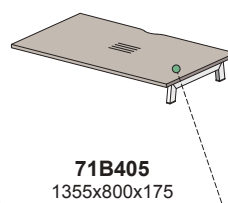

## Столы (составные, балка L=1280, вырез для проводника в столешнице):

крайний левый

средний приставной

крайний правый  
приставной

крайний левый  
приставной

крайний правый  
приставной

крайний левый  
приставной