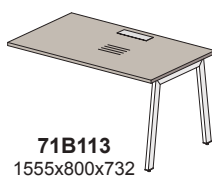

## Столы (составные, балка L=1280, проводник SISO в столешнице):

крайний левый

средний приставной

крайний правый  
приставной

крайний левый  
приставной

крайний правый  
приставной

крайний левый  
приставной

## Столы (составные, балка L=1480, проводник SISO в столешнице):

крайний левый

средний приставной

крайний правый  
приставной

крайний левый  
приставной

крайний правый  
приставной

крайний левый  
приставной

## Столы (составные двойные, балка L=1280, проводник SISO в столешнице):

крайний левый

средний приставной

крайний правый  
приставной

крайний левый  
приставной

крайний правый  
приставной

крайний левый  
приставной