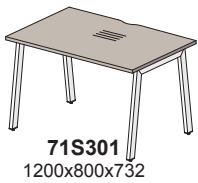

Элементный ряд коллекции МАТРИКС

Столы (вырез для проводника в столешнице)