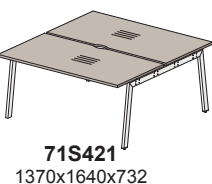

## Столы (составные, балка L=1480, вырез для проводника в столешнице):

крайний левый

средний приставной

крайний правый  
приставной

крайний левый  
приставной

крайний правый  
приставной

крайний левый  
приставной

## Столы (составные двойные, балка L=1280, вырез для проводника в столешнице):

крайний левый

средний приставной

крайний правый  
приставной

крайний левый  
приставной

крайний правый  
приставной

крайний левый  
приставной