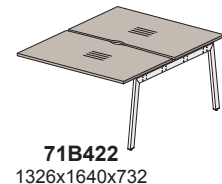

## Столы (составные, балка L=1480, вырез для проводника в столешнице):

крайний левый

средний приставной

крайний правый  
приставной

крайний левый  
приставной

крайний правый  
приставной

крайний левый  
приставной

## Столы (составные двойные, балка L=1280, вырез для проводника в столешнице):

крайний левый

средний приставной

крайний правый  
приставной

крайний левый  
приставной

крайний правый  
приставной

крайний левый  
приставной