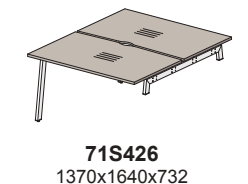

## Столы (составные, балка L=1480, вырез для проводника в столешнице):

крайний левый

средний приставной

крайний правый  
приставной

крайний левый  
приставной

крайний правый  
приставной

крайний левый  
приставной

## Столы (составные двойные, балка L=1280, вырез для проводника в столешнице):

крайний левый

средний приставной

крайний правый  
приставной

крайний левый  
приставной

крайний правый  
приставной

крайний левый  
приставной