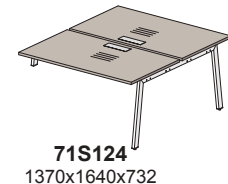

## Столы (составные, балка L=1480, проводник SISO в столешнице):

крайний левый

средний приставной

крайний правый  
приставной

крайний левый  
приставной

крайний правый  
приставной

крайний левый  
приставной

## Столы (составные двойные, балка L=1280, проводник SISO в столешнице):

крайний левый

средний приставной

крайний правый  
приставной

крайний левый  
приставной

крайний правый  
приставной

крайний левый  
приставной

## Столы (составные двойные, балка L=1480, проводник SISO в столешнице):

крайний левый

средний приставной

крайний правый  
приставной

крайний левый  
приставной

крайний правый  
приставной

крайний левый  
приставной