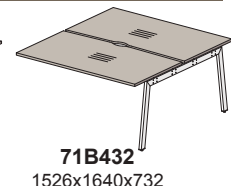

## Столы (составные двойные, балка L=1280, вырез для проводника в столешнице):

крайний левый

средний приставной

крайний правый  
приставной

крайний левый  
приставной

крайний правый  
приставной

крайний левый  
приставной

## Столы (составные двойные, балка L=1480, вырез для проводника в столешнице):

крайний левый

средний приставной

крайний правый  
приставной

крайний левый  
приставной

крайний правый  
приставной

крайний левый  
приставной