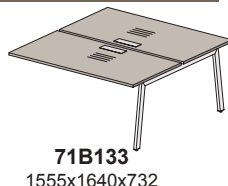

## Столы (составные, балка L=1480, проводник SISO в столешнице):

крайний левый

средний приставной

крайний правый  
приставной

крайний левый  
приставной

крайний правый  
приставной

крайний левый  
приставной

## Столы (составные двойные, балка L=1280, проводник SISO в столешнице):

крайний левый

средний приставной

крайний правый  
приставной

крайний левый  
приставной

крайний правый  
приставной

крайний левый  
приставной

## Столы (составные двойные, балка L=1480, проводник SISO в столешнице):

крайний левый

средний приставной

крайний правый  
приставной

крайний левый  
приставной

крайний правый  
приставной

крайний левый  
приставной