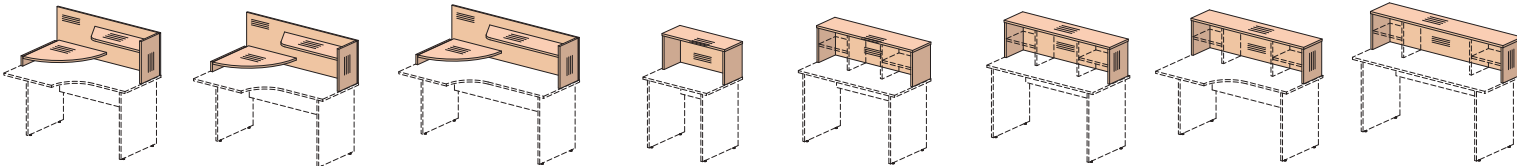

ПК2-06 593x500x80

ПК2-08 693x500x80

Применяется с СТ1-08 и СТ2-08

Тумбы выкатные

ТВ-04 406x501x665

ТВ-03 406x501x605

ТО-04 800x600x760
(Т-04 + ДТО04(ф))

ТО-03 (Т-03 + ДТО04(ф))

ТС-04 406x600x760
(Т-04 + ДТС04(ф))

ТС-03 (Т-03 + ДТС04(ф))

Т02-04 L/R 600x680(600)x760
(Т-04 + ДТО204L/R(ф))

Т02-03 L/R (Т-03 + ДТО204L/R(ф))

Надставки на столы

ПУ13L/R 1300x621x455
ПУ14L/R 1400x621x455
ПУ16L/R 1600x621x455
ПН1-08 800x304x386
ПН1-12 1200x304x386
ПН1-13 1300x304x386
ПН1-14 1400x304x386
ПН1-16 1600x304x386

ППН1
Применяется с полками настольными ПН1-12, ПН1-13, ПН1-14, ПН1-16.

Подставка под монитор

ПУ 1 600x600x100

Экраны

П 08-05 800x22x500
П 09-05 900x22x500
П 12-05 1200x22x500
П 13-05 1300x22x500
П 14-05 1400x22x500
П 16-05 1600x22x500