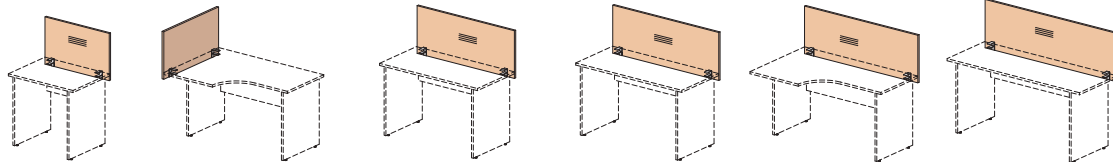

ПК2-06 593x500x80

ПК2-08 693x500x80

Применяется с СТ1-08 и СТ2-08

Тумбы выкатные

ТВ-04 406x501x665

ТВ-03 406x501x605

ТО-04 800x600x760
(Т-04 + ДТО04(ф))

ТО-03 (Т-03 + ДТО04(ф))

ТС-04 406x600x760
(Т-04 + ДТС04(ф))

ТС-03 (Т-03 + ДТС04(ф))

Т02-04 L/R 600x680(600)x760
(Т-04 + ДТО204L/R(ф))

Т02-03 L/R (Т-03 + ДТО204L/R(ф))

Надставки на столы

ПУ13L/R 1300x621x455
ПУ14L/R 1400x621x455
ПУ16L/R 1600x621x455
ПН1-08 800x304x386
ПН1-12 1200x304x386
ПН1-13 1300x304x386
ПН1-14 1400x304x386
ПН1-16 1600x304x386

ППН1
Применяется с полками настольными ПН1-12, ПН1-13, ПН1-14, ПН1-16.

Подставка под монитор

ПУ 1 600x600x100

Экраны

П 08-05 800x22x500
П 09-05 900x22x500
П 12-05 1200x22x500
П 13-05 1300x22x500
П 14-05 1400x22x500
П 16-05 1600x22x500