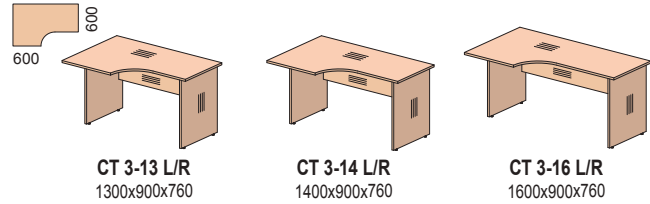

Столы прямые

CT 1-08 800x600x760
CT 1-12 1200x600x760
CT 1-13 1300x600x760
CT 1-16 1600x600x760
CT 2-08 800x800x760
CT 2-13 1300x800x760
CT 2-16 1600x800x760

Столы угловые

CT 3-13 L/R 1300x900x760
CT 3-14 L/R 1400x900x760
CT 3-16 L/R 1600x900x760

Столы для совещаний

CT 4-16 L/R 1600x1100x760
CT 5-22 2200x1200x760
CT 7-10 1000x1000x735
CT 7-12 1200x1200x735

Стол приставной

СТП1-10 450x1000x655

Стол журнальный

СЖ 1-08 800x600x547

Полки для клавиатуры

ПК1-08 649x400x22

ПК2-06 593x500x80

ПК2-08 693x500x80

Применяется с СТ1-08 и СТ2-08

Тумбы выкатные

ТВ-04 406x501x665

ТВ-03 406x501x605

ТО-04 800x600x760
(Т-04 + ДТО04(ф))

ТО-03 (Т-03 + ДТО04(ф))