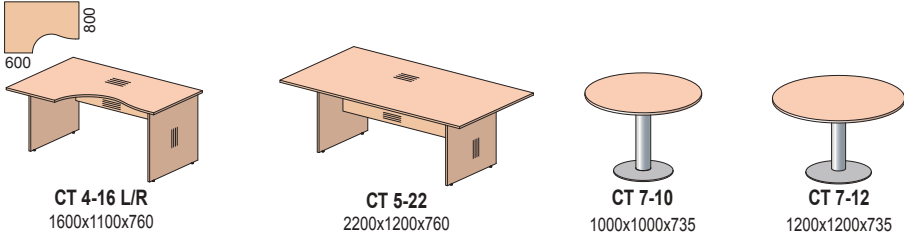

Столы прямые

CT 1-08 800x600x760
CT 1-12 1200x600x760
CT 1-13 1300x600x760
CT 1-16 1600x600x760
CT 2-08 800x800x760
CT 2-13 1300x800x760
CT 2-16 1600x800x760

Столы угловые

CT 3-13 L/R 1300x900x760
CT 3-14 L/R 1400x900x760
CT 3-16 L/R 1600x900x760

Столы для совещаний

CT 4-16 L/R 1600x1100x760
CT 5-22 2200x1200x760
CT 7-10 1000x1000x735
CT 7-12 1200x1200x735

Стол приставной

СТП1-10 450x1000x655

Стол журнальный

СЖ 1-08 800x600x547

Полки для клавиатуры

ПК1-08 649x400x22

ПК2-06 593x500x80

ПК2-08 693x500x80

Применяется с СТ1-08 и СТ2-08

Тумбы выкатные

ТВ-04 406x501x665

ТВ-03 406x501x605

ТО-04 800x600x760
(Т-04 + ДТО04(ф))

ТО-03 (Т-03 + ДТО04(ф))