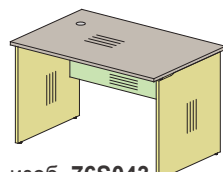

состав изделия	артикул
Крышка стола	изоб. <b>76S0351</b> зерк. <b>76S0361</b>
Подстолье	<b>76S0232</b>

изоб. **76S037**  
зерк. **76S038**  
1580x670x737

состав изделия	артикул
Крышка стола	изоб. <b>76S0371</b> зерк. <b>76S0381</b>
Подстолье	<b>76S0242</b>

## Столы прямые (столешница 780 мм, с проводником)

изоб. **76S041**  
зерк. **76S042**  
950x780x737

состав изделия	артикул
Крышка стола	изоб. <b>76S0411</b> зерк. <b>76S0421</b>
Подстолье	<b>76S0252</b>