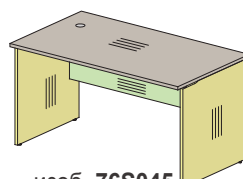

изоб. **76S045**
зерк. **76S046**
1380x780x737

состав изделия	артикул
Крышка стола	изоб. 76S0451 зерк. 76S0461
Подстолье	76S0272