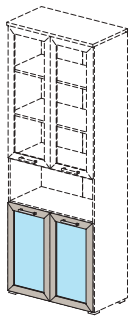

Примеры формирования: