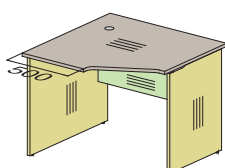

Столы эргономичные (столешница 670 мм x 950 мм, с проводником)

изоб. **76S051**
зерк. **76S052**
950x950x737

состав изделия	артикул
Крышка стола	изоб. 76S0511 зерк. 76S0521
Подстолье	изоб. 76S0512 зерк. 76S0522