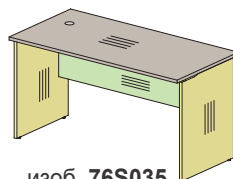

изоб. **76S035**
зерк. **76S036**
1380x670x737

состав изделия	артикул
Крышка стола	изоб. 76S0351 зерк. 76S0361
Подстолье	76S0232