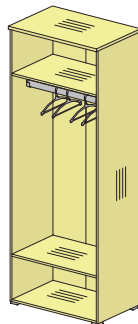

### Шкафы (высотой 2105 мм)

786x420x2105

Каркас шкафа  
(задняя стенка HDF) **76H006**

786x420x2105

Каркас шкафа  
(задняя стенка ДСтП) **76H016**

786x616x2105

Каркас шкафа  
(задняя стенка HDF) **76H007**

786x616x2105