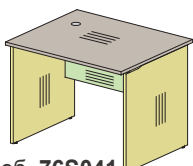

Столы прямые (столешница 780 мм, с проводником)

изоб. **76S041**
зерк. **76S042**
950x780x737

состав изделия	артикул
Крышка стола	изоб. 76S0411 зерк. 76S0421
Подстолье	76S0252