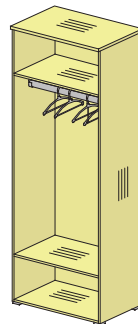

### Шкафы (высотой 2105 мм)

786x420x2105

Каркас шкафа  
(задняя стенка HDF) **76H006**

786x420x2105

Каркас шкафа  
(задняя стенка ДСтП) **76H016**

786x616x2105

Каркас шкафа  
(задняя стенка HDF) **76H007**

786x616x2105