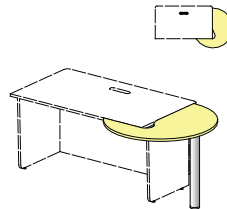

Модельный ряд рецепций коллекции "Аккорд Лайт"

Стойки

58R001
800X800X1085

58R002
1000X800X1085

58R003
1200X800X1085

58R004
1400X800X1085

58R005
1600X800X1085

Стол (рецепции)

58S001
800X800X732

58S002
1000X800X732

58S003
1200X800X732

58S004
1400X800X732

58S005
1600X800X732

Стойка угловая (экран - ДВП с пленкой)

58R006
с опорой
1178X1178X1085

58R007
без опоры
1178X1178X1085

Стол приставной

58B001
876X1098X732

Стол приставной

58B002
976X897X732

Шкаф (тумба-органайзер)

48H901
418X821X1085