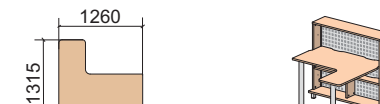

31R002
1339x872x1161

Стойки прямые

31R006
419x800x1161

31R007
838x800x1161

31R008
1260x800x1161

31R014 -изображено
31R015 -зеркально
838x1315x1161

31R016 -изображено
31R017 -зеркально
1260x1315x1161

Стойки прямые (стеллажи)

31R009
419x404x1161

31R010
838x404x1161

31R011
1260x404x1161

Стол приставной

31R012
598x685x739

Шкаф выдвижной

31H001
419x800x1161

Стойки угловые
90°