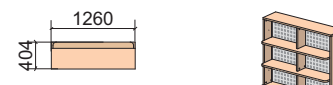

31R002
1339x872x1161

Стойки прямые

31R006
419x800x1161

31R007
838x800x1161

31R008
1260x800x1161

31R014 -изображено
31R015 -зеркально
838x1315x1161

31R016 -изображено
31R017 -зеркально
1260x1315x1161

Стойки прямые (стеллажи)

31R009
419x404x1161

31R010
838x404x1161

31R011
1260x404x1161

Стол приставной

31R012
598x685x739

Шкаф выдвижной

31H001
419x800x1161

Стойки угловые
90°