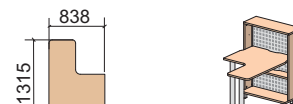

31R002
1339x872x1161

Стойки прямые

31R006
419x800x1161

31R007
838x800x1161

31R008
1260x800x1161

31R014 -изображено
31R015 -зеркально
838x1315x1161

31R016 -изображено
31R017 -зеркально
1260x1315x1161

Стойки прямые (стеллажи)

31R009
419x404x1161

31R010
838x404x1161

31R011
1260x404x1161

Стол приставной

31R012
598x685x739

Шкаф выдвижной

31H001
419x800x1161

Стойки угловые
90°