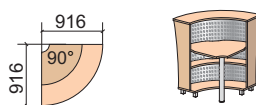

Мебель для офиса Рецепции В&О

Стойки угловые
90°

45°

31R003
916x916x1161

31R005
1180x1180x1161

31R013
1217x1217x1161

31R001
1315x870x1161

31R018
1718x910x1161

31R002
1339x872x1161

Стойки прямые

31R006
419x800x1161

31R007
838x800x1161

31R008
1260x800x1161

31R014 -изображено
31R015 -зеркально
838x1315x1161

31R016 -изображено
31R017 -зеркально
1260x1315x1161

Стойки прямые (стеллажи)

31R009
419x404x1161

31R010
838x404x1161

31R011
1260x404x1161

Стол приставной

31R012
598x685x739

Шкаф выдвижной

31H001
419x800x1161

Стойки угловые
90°