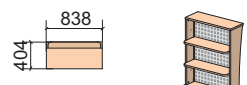

31R002
1339x872x1161

Стойки прямые

31R006
419x800x1161

31R007
838x800x1161

31R008
1260x800x1161

31R014 -изображено
31R015 -зеркально
838x1315x1161

31R016 -изображено
31R017 -зеркально
1260x1315x1161

Стойки прямые (стеллажи)

31R009
419x404x1161

31R010
838x404x1161

31R011
1260x404x1161

Стол приставной

31R012
598x685x739

Шкаф выдвижной

31H001
419x800x1161

Стойки угловые
90°