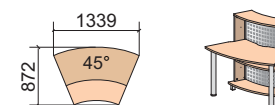

Мебель для офиса Рецепции В&О

Стойки угловые
90°

45°

31R003
916x916x1161

31R005
1180x1180x1161

31R013
1217x1217x1161

31R001
1315x870x1161

31R018
1718x910x1161

31R002
1339x872x1161

Стойки прямые

31R006
419x800x1161

31R007
838x800x1161

31R008
1260x800x1161

31R014 -изображено
31R015 -зеркально
838x1315x1161

31R016 -изображено
31R017 -зеркально
1260x1315x1161

Стойки прямые (стеллажи)

31R009
419x404x1161

31R010
838x404x1161

31R011
1260x404x1161

Стол приставной

31R012
598x685x739

Шкаф выдвижной

31H001
419x800x1161

Стойки угловые
90°