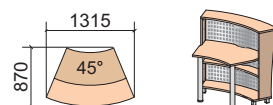

Мебель для офиса Рецепции В&О

Стойки угловые
90°

45°

31R003
916x916x1161

31R005
1180x1180x1161

31R013
1217x1217x1161

31R001
1315x870x1161

31R018
1718x910x1161

31R002
1339x872x1161

Стойки прямые

31R006
419x800x1161

31R007
838x800x1161

31R008
1260x800x1161

31R014 -изображено
31R015 -зеркально
838x1315x1161

31R016 -изображено
31R017 -зеркально
1260x1315x1161

Стойки прямые (стеллажи)

31R009
419x404x1161

31R010
838x404x1161

31R011
1260x404x1161

Стол приставной

31R012
598x685x739

Шкаф выдвижной

31H001
419x800x1161

Стойки угловые
90°