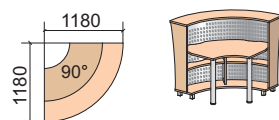

Мебель для офиса Рецепции В&О

Стойки угловые
90°

45°

31R003
916x916x1161

31R005
1180x1180x1161

31R013
1217x1217x1161

31R001
1315x870x1161

31R018
1718x910x1161

31R002
1339x872x1161

Стойки прямые

31R006
419x800x1161

31R007
838x800x1161

31R008
1260x800x1161

31R014 -изображено
31R015 -зеркально
838x1315x1161

31R016 -изображено
31R017 -зеркально
1260x1315x1161

Стойки прямые (стеллажи)

31R009
419x404x1161

31R010
838x404x1161

31R011
1260x404x1161

Стол приставной

31R012
598x685x739

Шкаф выдвижной

31H001
419x800x1161

Стойки угловые
90°