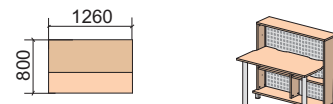

31R002
1339x872x1161

Стойки прямые

31R006
419x800x1161

31R007
838x800x1161

31R008
1260x800x1161

31R014 -изображено
31R015 -зеркально
838x1315x1161

31R016 -изображено
31R017 -зеркально
1260x1315x1161

Стойки прямые (стеллажи)

31R009
419x404x1161

31R010
838x404x1161

31R011
1260x404x1161

Стол приставной

31R012
598x685x739

Шкаф выдвижной

31H001
419x800x1161

Стойки угловые
90°