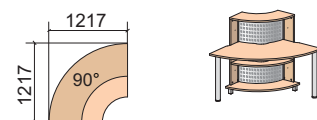

Мебель для офиса Рецепции В&О

Стойки угловые
90°

45°

31R003
916x916x1161

31R005
1180x1180x1161

31R013
1217x1217x1161

31R001
1315x870x1161

31R018
1718x910x1161

31R002
1339x872x1161

Стойки прямые

31R006
419x800x1161

31R007
838x800x1161

31R008
1260x800x1161

31R014 -изображено
31R015 -зеркально
838x1315x1161

31R016 -изображено
31R017 -зеркально
1260x1315x1161

Стойки прямые (стеллажи)

31R009
419x404x1161

31R010
838x404x1161

31R011
1260x404x1161

Стол приставной

31R012
598x685x739

Шкаф выдвижной

31H001
419x800x1161

Стойки угловые
90°