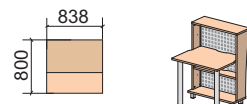

Мебель для офиса Рецепции В&О

Стойки угловые
90°

45°

31R003
916x916x1161

31R005
1180x1180x1161

31R013
1217x1217x1161

31R001
1315x870x1161

31R018
1718x910x1161

31R002
1339x872x1161

Стойки прямые

31R006
419x800x1161

31R007
838x800x1161

31R008
1260x800x1161

31R014 -изображено
31R015 -зеркально
838x1315x1161

31R016 -изображено
31R017 -зеркально
1260x1315x1161

Стойки прямые (стеллажи)

31R009
419x404x1161

31R010
838x404x1161

31R011
1260x404x1161

Стол приставной

31R012
598x685x739

Шкаф выдвижной

31H001
419x800x1161

Стойки угловые
90°