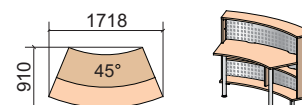

Мебель для офиса Рецепции В&О

Стойки угловые
90°

45°

31R003
916x916x1161

31R005
1180x1180x1161

31R013
1217x1217x1161

31R001
1315x870x1161

31R018
1718x910x1161

31R002
1339x872x1161

Стойки прямые

31R006
419x800x1161

31R007
838x800x1161

31R008
1260x800x1161

31R014 -изображено
31R015 -зеркально
838x1315x1161

31R016 -изображено
31R017 -зеркально
1260x1315x1161

Стойки прямые (стеллажи)

31R009
419x404x1161

31R010
838x404x1161

31R011
1260x404x1161

Стол приставной

31R012
598x685x739

Шкаф выдвижной

31H001
419x800x1161

Стойки угловые
90°