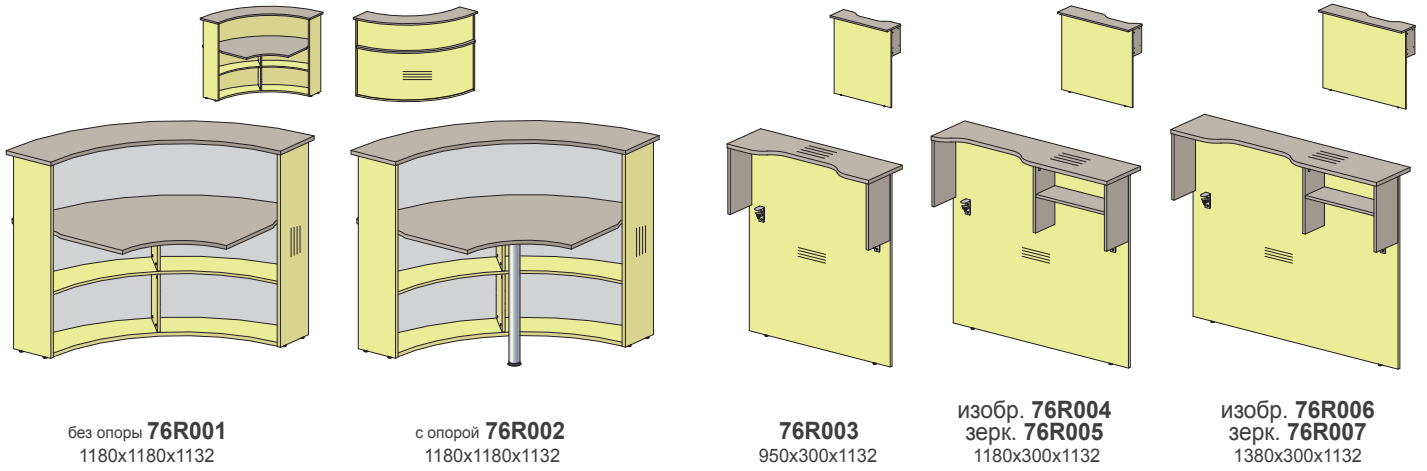

## Рецепции (к столам 670 мм)

Стойки угловые – экран HDF + пленка ПВХ