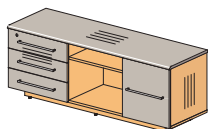

Тумбы / MDF

48T181
1494x470x566

замок на один ящик

48T191
1494x470x566

48T192
1078x470x566

замок на один ящик

48T193
1078x470x566

Тумба мобильная / MDF