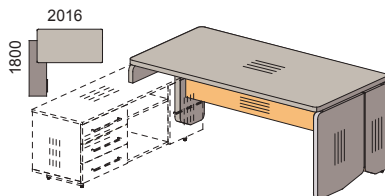

Элементный ряд коллекции **АККОРД** для руководителя

Столы / столешница ДСтП

48S044
1800x900x748

48S045
2000x900x748

Столы с опорой на тумбу / столешница ДСтП

изоб. **48S054**
зерк. **48S064**
2016x1800x748

* Комплектуется тумбами арт. 48T081, 48T091, 48T092, 48T093

изоб. **48S055**
зерк. **48S065**
2216x1800x748

* Комплектуется тумбами арт. 48T081, 48T091, 48T092, 48T093

Тумбы / ДСтП

48T081
1494x470x565

замок на один ящик