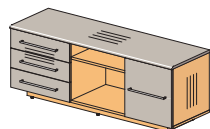

Тумбы / MDF

48T181
1494x470x566

замок на один ящик

48T191
1494x470x566

48T192
1078x470x566

замок на один ящик

48T193
1078x470x566

Тумба мобильная / MDF