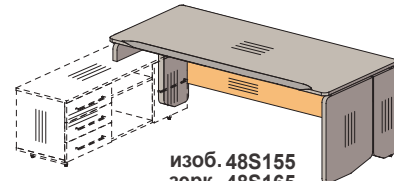

изоб. **48S155**
зерк. **48S165**
2216x1800x738