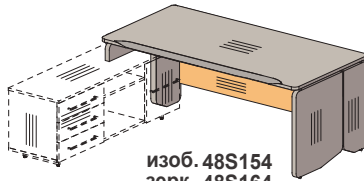

Столы с опорой на тумбу / MDF

Фасады MDF, крышка MDF

изоб. **48S154**
зерк. **48S164**
2016x1800x738

* Комплектуется тумбами арт. 48T181, 48T191, 48T192, 48T193