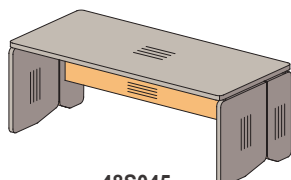

Элементный ряд коллекции **АККОРД** для руководителя

Столы / столешница ДСтП

48S044
1800x900x748

48S045
2000x900x748

Столы с опорой на тумбу / столешница ДСтП

изоб. **48S054**
зерк. **48S064**
2016x1800x748

* Комплектуется тумбами арт. 48T081, 48T091, 48T092, 48T093

изоб. **48S055**
зерк. **48S065**
2216x1800x748

* Комплектуется тумбами арт. 48T081, 48T091, 48T092, 48T093

Тумбы / ДСтП

48T081
1494x470x565

замок на один ящик