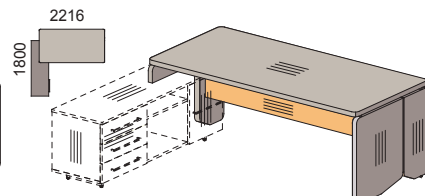

Элементный ряд коллекции **АККОРД** для руководителя

Столы / столешница ДСтП

48S044
1800x900x748

48S045
2000x900x748

Столы с опорой на тумбу / столешница ДСтП

изоб. **48S054**
зерк. **48S064**
2016x1800x748

* Комплектуется тумбами арт. 48T081, 48T091, 48T092, 48T093

изоб. **48S055**
зерк. **48S065**
2216x1800x748

* Комплектуется тумбами арт. 48T081, 48T091, 48T092, 48T093

Тумбы / ДСтП

48T081
1494x470x565

замок на один ящик