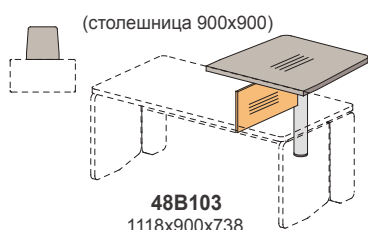

Тумбы / MDF

48T181
1494x470x566

замок на один ящик

48T191
1494x470x566

48T192
1078x470x566

замок на один ящик

48T193
1078x470x566

Тумба мобильная / MDF

Фасады MDF, крышка MDF

48T171
1370x470x575

Столы приставные / столешница MDF

48B103
1118x900x738

48B104
1638x900x738