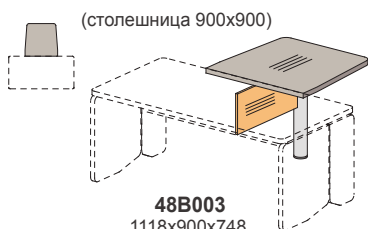

Столы приставные / столешница ДСтП

48B003
1118x900x748