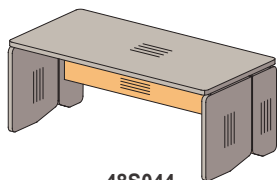

Элементный ряд коллекции **АККОРД** для руководителя

Столы / столешница ДСтП

48S044
1800x900x748

48S045
2000x900x748

Столы с опорой на тумбу / столешница ДСтП

изоб. **48S054**
зерк. **48S064**
2016x1800x748

* Комплектуется тумбами арт. 48T081, 48T091, 48T092, 48T093

изоб. **48S055**
зерк. **48S065**
2216x1800x748

* Комплектуется тумбами арт. 48T081, 48T091, 48T092, 48T093

Тумбы / ДСтП

48T081
1494x470x565

замок на один ящик