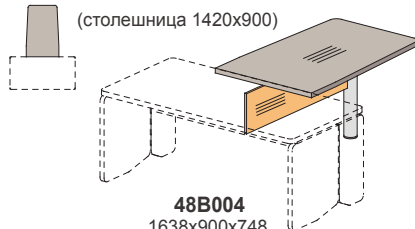

48B004
1638x900x748