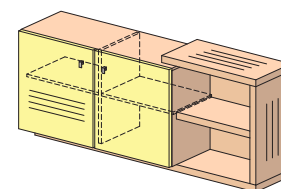

## Шкафы

1311x450x1941

каркас	фасад	
	ДСтП	широкая алюминиевая рамка (алюминий черного цвета)
<b>46Н101</b>	<b>46Н501</b>	<b>46Н600</b>

1311x450x1941

каркас	фасад	
	ДСтП	широкая алюминиевая рамка (алюминий черного цвета)
<b>46Н111</b>	<b>46Н501</b>	<b>46Н600</b>