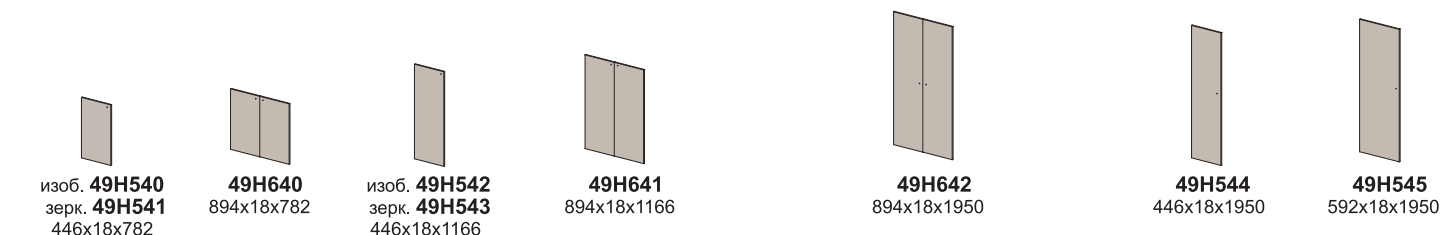

Двери, комплекты дверей