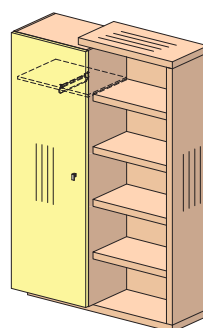

1311x450x1941

каркас	фасад	
	ДСтП	широкая алюминиевая рамка (алюминий черного цвета)
46Н111	46Н501	46Н600