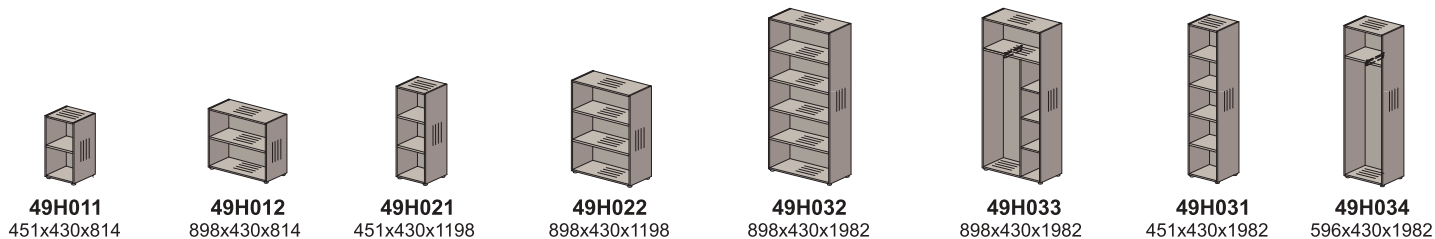

Каркасы шкафов