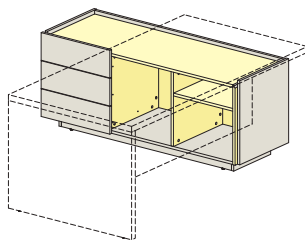

Столы с опорой на тумбу

83S001
1600x950x753

83S002
1800x950x753

Экраны к столам

К столу 1600 мм

83P001
1080x18x350

К столу 1800 мм

83P002
1280x18x350

Тумбы к столам

83T001
530x964x629

изоб. **83T002**
зерк. **83T012**
1500x543x629

Столы приставные (брифинги)

83B001
800x950x753

83B002
800x1400x753

Примеры формирования

Каркасы шкафов

49H012
898x430x814

49H022
898x430x1198

83H001
898x430x1198

83H002
898x430x1198

49H032
898x430x1982

49H033
898x430x1982

Комплекты фасадов шкафов

49H200
894x18x782

49H201
894x18x1166

83H100
894x18x1166

49H202
894x18x1950

Комплекты боковин (ДСтП 25 мм)

50* - обозначает, что в комплекте идет две боковины ДСтП толщиной 25 мм,

49C001
50*Х450Х787

49C002
50*Х450Х1171

49C003
50*Х450Х1955