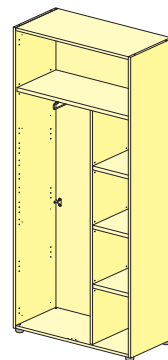

Тумбы к столам

83T001
530x964x629

изоб. **83T002**
зерк. **83T012**
1500x543x629

Столы приставные (брифинги)

83B001
800x950x753

83B002
800x1400x753

Примеры формирования

Каркасы шкафов

49H012
898x430x814

49H022
898x430x1198

83H001
898x430x1198

83H002
898x430x1198

49H032
898x430x1982

49H033
898x430x1982

Комплекты фасадов шкафов

49H200
894x18x782

49H201
894x18x1166

83H100
894x18x1166

49H202
894x18x1950

Комплекты боковин (ДСтП 25 мм)

50* - обозначает, что в комплекте идет две боковины ДСтП толщиной 25 мм,

49C001
50*Х450Х787

49C002
50*Х450Х1171

49C003
50*Х450Х1955

Крышки шкафов (для шкафов без комплектов боковин, ДСтП 25 мм)

49C102
902Х455Х25

49C105
1800Х455Х25

49C108
2698Х455Х25

Крышки шкафов (для шкафов с комплектами боковин, ДСтП 25 мм)

49C112
952Х455Х25

49C115
1850Х455Х25