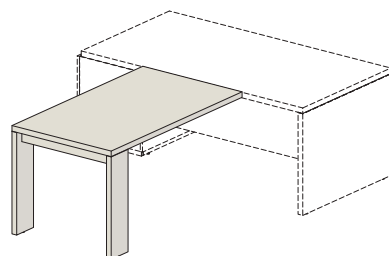

Столы с опорой на тумбу

83S001
1600x950x753

83S002
1800x950x753

Экраны к столам

К столу 1600 мм

83P001
1080x18x350

К столу 1800 мм

83P002
1280x18x350

Тумбы к столам

83T001
530x964x629

изоб. **83T002**
зерк. **83T012**
1500x543x629

Столы приставные (брифинги)

83B001
800x950x753

83B002
800x1400x753

Примеры формирования

Каркасы шкафов

49H012
898x430x814

49H022
898x430x1198

83H001
898x430x1198

83H002
898x430x1198

49H032
898x430x1982

49H033
898x430x1982

Комплекты фасадов шкафов

49H200
894x18x782

49H201
894x18x1166

83H100
894x18x1166

49H202
894x18x1950

Комплекты боковин (ДСтП 25 мм)

50* - обозначает, что в комплекте идет две боковины ДСтП толщиной 25 мм,

49C001
50*Х450Х787

49C002
50*Х450Х1171

49C003
50*Х450Х1955