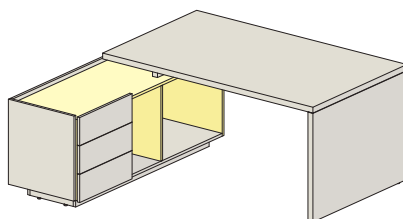

Столы с опорой на тумбу

83S001
1600x950x753

83S002
1800x950x753

Экраны к столам

К столу 1600 мм

83P001
1080x18x350

К столу 1800 мм

83P002
1280x18x350

Тумбы к столам

83T001
530x964x629

изоб. **83T002**
зерк. **83T012**
1500x543x629

Столы приставные (брифинги)

83B001
800x950x753

83B002
800x1400x753

Примеры формирования

Каркасы шкафов

49H012
898x430x814

49H022
898x430x1198

83H001
898x430x1198

83H002
898x430x1198

49H032
898x430x1982

49H033
898x430x1982

Комплекты фасадов шкафов

49H200
894x18x782

49H201
894x18x1166

83H100
894x18x1166

49H202
894x18x1950

Комплекты боковин (ДСтП 25 мм)

50* - обозначает, что в комплекте идет две боковины ДСтП толщиной 25 мм,

49C001
50*Х450Х787

49C002
50*Х450Х1171

49C003
50*Х450Х1955