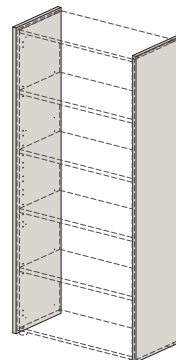

Тумбы к столам

83T001
530x964x629

изоб. **83T002**
зерк. **83T012**
1500x543x629

Столы приставные (брифинги)

83B001
800x950x753

83B002
800x1400x753

Примеры формирования

Каркасы шкафов

49H012
898x430x814

49H022
898x430x1198

83H001
898x430x1198

83H002
898x430x1198

49H032
898x430x1982

49H033
898x430x1982

Комплекты фасадов шкафов

49H200
894x18x782

49H201
894x18x1166

83H100
894x18x1166

49H202
894x18x1950

Комплекты боковин (ДСтП 25 мм)

50* - обозначает, что в комплекте идет две боковины ДСтП толщиной 25 мм,

49C001
50*Х450Х787

49C002
50*Х450Х1171

49C003
50*Х450Х1955

Крышки шкафов (для шкафов без комплектов боковин, ДСтП 25 мм)

49C102
902Х455Х25

49C105
1800Х455Х25

49C108
2698Х455Х25

Крышки шкафов (для шкафов с комплектами боковин, ДСтП 25 мм)

49C112
952Х455Х25

49C115
1850Х455Х25