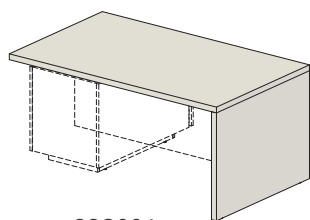

Столы с опорой на тумбу

83S001
1600x950x753

83S002
1800x950x753

Экраны к столам

К столу 1600 мм

83P001
1080x18x350

К столу 1800 мм

83P002
1280x18x350

Тумбы к столам

83T001
530x964x629

изоб. **83T002**
зерк. **83T012**
1500x543x629

Столы приставные (брифинги)

83B001
800x950x753

83B002
800x1400x753

Примеры формирования

Каркасы шкафов

49H012
898x430x814

49H022
898x430x1198

83H001
898x430x1198

83H002
898x430x1198

49H032
898x430x1982

49H033
898x430x1982

Комплекты фасадов шкафов

49H200
894x18x782

49H201
894x18x1166

83H100
894x18x1166

49H202
894x18x1950

Комплекты боковин (ДСтП 25 мм)

50* - обозначает, что в комплекте идет две боковины ДСтП толщиной 25 мм,

49C001
50*Х450Х787

49C002
50*Х450Х1171

49C003
50*Х450Х1955