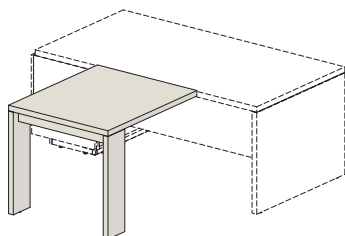

Столы с опорой на тумбу

83S001
1600x950x753

83S002
1800x950x753

Экраны к столам

К столу 1600 мм

83P001
1080x18x350

К столу 1800 мм

83P002
1280x18x350

Тумбы к столам

83T001
530x964x629

изоб. **83T002**
зерк. **83T012**
1500x543x629

Столы приставные (брифинги)

83B001
800x950x753

83B002
800x1400x753

Примеры формирования

Каркасы шкафов

49H012
898x430x814

49H022
898x430x1198

83H001
898x430x1198

83H002
898x430x1198

49H032
898x430x1982

49H033
898x430x1982

Комплекты фасадов шкафов

49H200
894x18x782

49H201
894x18x1166

83H100
894x18x1166

49H202
894x18x1950

Комплекты боковин (ДСтП 25 мм)

50* - обозначает, что в комплекте идет две боковины ДСтП толщиной 25 мм,

49C001
50*Х450Х787

49C002
50*Х450Х1171

49C003
50*Х450Х1955