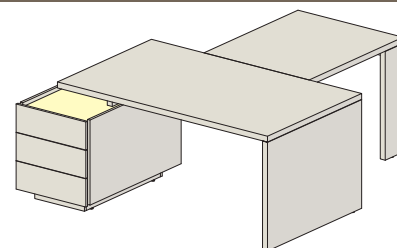

Столы с опорой на тумбу

83S001
1600x950x753

83S002
1800x950x753

Экраны к столам

К столу 1600 мм

83P001
1080x18x350

К столу 1800 мм

83P002
1280x18x350

Тумбы к столам

83T001
530x964x629

изоб. **83T002**
зерк. **83T012**
1500x543x629

Столы приставные (брифинги)

83B001
800x950x753

83B002
800x1400x753

Примеры формирования

Каркасы шкафов

49H012
898x430x814

49H022
898x430x1198

83H001
898x430x1198

83H002
898x430x1198

49H032
898x430x1982

49H033
898x430x1982

Комплекты фасадов шкафов

49H200
894x18x782

49H201
894x18x1166

83H100
894x18x1166

49H202
894x18x1950

Комплекты боковин (ДСтП 25 мм)

50* - обозначает, что в комплекте идет две боковины ДСтП толщиной 25 мм,

49C001
50*Х450Х787

49C002
50*Х450Х1171

49C003
50*Х450Х1955