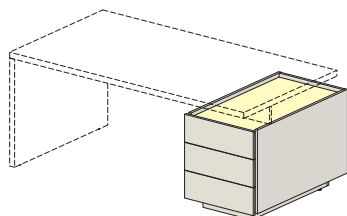

Столы с опорой на тумбу

83S001
1600x950x753

83S002
1800x950x753

Экраны к столам

К столу 1600 мм

83P001
1080x18x350

К столу 1800 мм

83P002
1280x18x350

Тумбы к столам

83T001
530x964x629

изоб. **83T002**
зерк. **83T012**
1500x543x629

Столы приставные (брифинги)

83B001
800x950x753

83B002
800x1400x753

Примеры формирования

Каркасы шкафов

49H012
898x430x814

49H022
898x430x1198

83H001
898x430x1198

83H002
898x430x1198

49H032
898x430x1982

49H033
898x430x1982

Комплекты фасадов шкафов

49H200
894x18x782

49H201
894x18x1166

83H100
894x18x1166

49H202
894x18x1950

Комплекты боковин (ДСтП 25 мм)

50* - обозначает, что в комплекте идет две боковины ДСтП толщиной 25 мм,

49C001
50*Х450Х787

49C002
50*Х450Х1171

49C003
50*Х450Х1955