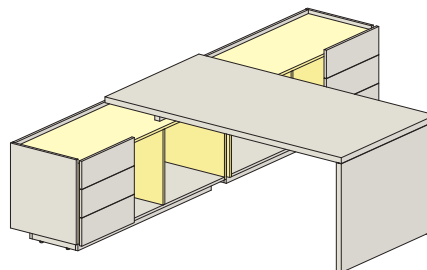

Столы с опорой на тумбу

83S001
1600x950x753

83S002
1800x950x753

Экраны к столам

К столу 1600 мм

83P001
1080x18x350

К столу 1800 мм

83P002
1280x18x350

Тумбы к столам

83T001
530x964x629

изоб. **83T002**
зерк. **83T012**
1500x543x629

Столы приставные (брифинги)

83B001
800x950x753

83B002
800x1400x753

Примеры формирования

Каркасы шкафов

49H012
898x430x814

49H022
898x430x1198

83H001
898x430x1198

83H002
898x430x1198

49H032
898x430x1982

49H033
898x430x1982

Комплекты фасадов шкафов

49H200
894x18x782

49H201
894x18x1166

83H100
894x18x1166

49H202
894x18x1950

Комплекты боковин (ДСтП 25 мм)

50* - обозначает, что в комплекте идет две боковины ДСтП толщиной 25 мм,

49C001
50*Х450Х787

49C002
50*Х450Х1171

49C003
50*Х450Х1955