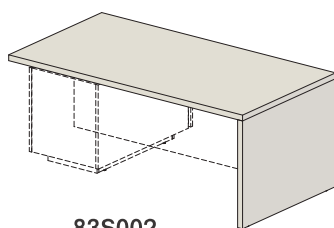

Столы с опорой на тумбу

83S001
1600x950x753

83S002
1800x950x753

Экраны к столам

К столу 1600 мм

83P001
1080x18x350

К столу 1800 мм

83P002
1280x18x350

Тумбы к столам

83T001
530x964x629

изоб. **83T002**
зерк. **83T012**
1500x543x629

Столы приставные (брифинги)

83B001
800x950x753

83B002
800x1400x753

Примеры формирования

Каркасы шкафов

49H012
898x430x814

49H022
898x430x1198

83H001
898x430x1198

83H002
898x430x1198

49H032
898x430x1982

49H033
898x430x1982

Комплекты фасадов шкафов

49H200
894x18x782

49H201
894x18x1166

83H100
894x18x1166

49H202
894x18x1950

Комплекты боковин (ДСтП 25 мм)

50* - обозначает, что в комплекте идет две боковины ДСтП толщиной 25 мм,

49C001
50*Х450Х787

49C002
50*Х450Х1171

49C003
50*Х450Х1955