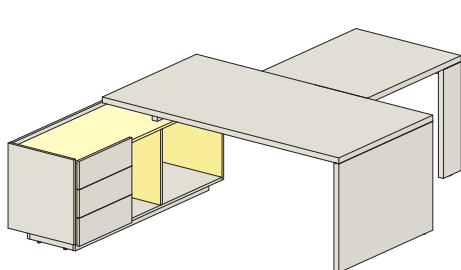

Столы с опорой на тумбу

83S001
1600x950x753

83S002
1800x950x753

Экраны к столам

К столу 1600 мм

83P001
1080x18x350

К столу 1800 мм

83P002
1280x18x350

Тумбы к столам

83T001
530x964x629

изоб. **83T002**
зерк. **83T012**
1500x543x629

Столы приставные (брифинги)

83B001
800x950x753

83B002
800x1400x753

Примеры формирования

Каркасы шкафов

49H012
898x430x814

49H022
898x430x1198

83H001
898x430x1198

83H002
898x430x1198

49H032
898x430x1982

49H033
898x430x1982

Комплекты фасадов шкафов

49H200
894x18x782

49H201
894x18x1166

83H100
894x18x1166

49H202
894x18x1950

Комплекты боковин (ДСтП 25 мм)

50* - обозначает, что в комплекте идет две боковины ДСтП толщиной 25 мм,

49C001
50*Х450Х787

49C002
50*Х450Х1171

49C003
50*Х450Х1955