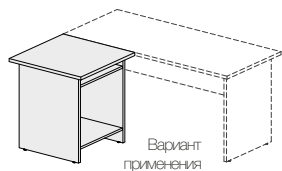

Дельта

128S001
1200x700x750

128S002
1400x700x750

128S003
1600x700x750

128S005-изображено
128S004-зеркально
1400x900x750

128S007-изображено
128S006-зеркально
1600x900x750

128B001
600x350x750

128B002
700x350x750

128B003
1235x350x750

Один из вариантов применения

128B004
1435x470x750

Варианты применения

128P001
800x18x400

128P002
1200x18x400

128P003
1400x18x400

128P004
1600x18x400

128S008
700x700x750

Вариант применения

Царга по середине
стола

Вариант
применения

128S009
1200x600x720
Стол приставка с царгой по центру

128T001
404x454x573

128T002
432x600x750

128T003
700x600x750
Тумба под кофеварку

128H001
800x384x832

128H006
800x384x832
с фурнитурой
для фасадов из стекла

128H002
800x384x1944

128H003
800x384x1944
с фурнитурой
для фасадов из стекла

128H004
800x384x1944

128H005
800x600x1944

1 комплект, ДСП
варианты
применения