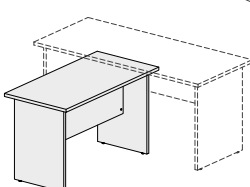

Дельта

128S001
1200x700x750

128S002
1400x700x750

128S003
1600x700x750

128S005-изображено
128S004-зеркально
1400x900x750

128S007-изображено
128S006-зеркально
1600x900x750

128B001
600x350x750

128B002
700x350x750

128B003
1235x350x750

Один из вариантов применения

128B004
1435x470x750

Варианты применения

128P001
800x18x400

128P002
1200x18x400

128P003
1400x18x400

128P004
1600x18x400

128S008
700x700x750

Вариант применения

Царга по середине
стола

Вариант
применения

128S009
1200x600x720
Стол приставка с царгой по центру

128T001
404x454x573

128T002
432x600x750

128T003
700x600x750
Тумба под кофеварку

128H001
800x384x832

128H006
800x384x832
с фурнитурой
для фасадов из стекла

128H002
800x384x1944

128H003
800x384x1944
с фурнитурой
для фасадов из стекла

128H004
800x384x1944

128H005
800x600x1944

1 комплект, ДСП
варианты
применения