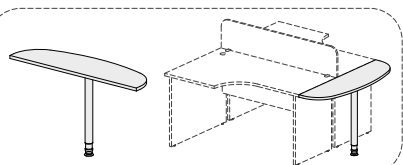

Дельта

128S001
1200x700x750

128S002
1400x700x750

128S003
1600x700x750

128S005-изображено
128S004-зеркально
1400x900x750

128S007-изображено
128S006-зеркально
1600x900x750

128B001
600x350x750

128B002
700x350x750

128B003
1235x350x750

Один из вариантов применения

128B004
1435x470x750

Варианты применения

128P001
800x18x400

128P002
1200x18x400

128P003
1400x18x400

128P004
1600x18x400

128S008
700x700x750

Вариант применения

Царга по середине
стола

Вариант
применения

128S009
1200x600x720
Стол приставка с царгой по центру

128T001
404x454x573

128T002
432x600x750

128T003
700x600x750
Тумба под кофеварку

128H001
800x384x832

128H006
800x384x832
с фурнитурой
для фасадов из стекла

128H002
800x384x1944

128H003
800x384x1944
с фурнитурой
для фасадов из стекла

128H004
800x384x1944

128H005
800x600x1944

1 комплект, ДСП
варианты
применения