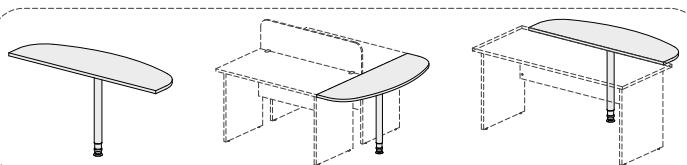

Дельта

128S001
1200x700x750

128S002
1400x700x750

128S003
1600x700x750

128S005-изображено
128S004-зеркально
1400x900x750

128S007-изображено
128S006-зеркально
1600x900x750

128B001
600x350x750

128B002
700x350x750

128B003
1235x350x750

Один из вариантов применения

128B004
1435x470x750

Варианты применения

128P001
800x18x400

128P002
1200x18x400

128P003
1400x18x400

128P004
1600x18x400

128S008
700x700x750

Вариант применения

Царга по середине
стола

Вариант
применения

128S009
1200x600x720
Стол приставка с царгой по центру

128T001
404x454x573

128T002
432x600x750

128T003
700x600x750
Тумба под кофеварку

128H001
800x384x832

128H006
800x384x832
с фурнитурой
для фасадов из стекла

128H002
800x384x1944

128H003
800x384x1944
с фурнитурой
для фасадов из стекла

128H004
800x384x1944

128H005
800x600x1944

1 комплект, ДСП
варианты
применения