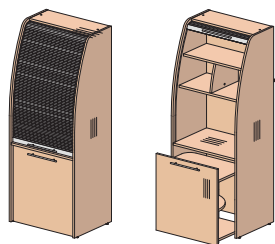

Ш44
804x450x1093

Ш42-04 L/R
404x450x1093

Ш43-04
404x450x1093

Ш44-04 L/R
404x450x1093

Шкафы высотой 753 мм

Ш52
804x450x753

Ш53
804x450x753

Ш52-04 L/R
404x450x753

Ш53-04
404x450x753

ДШ11.07 к(Ф)
798x16x2085

ДШ42.07 к(Ф)
798x16x1030

ДШ52.07 к(Ф)
798x16x690

Комплекты фасадов

Кухня офисная

Полка

ОК-72
800x600x2045