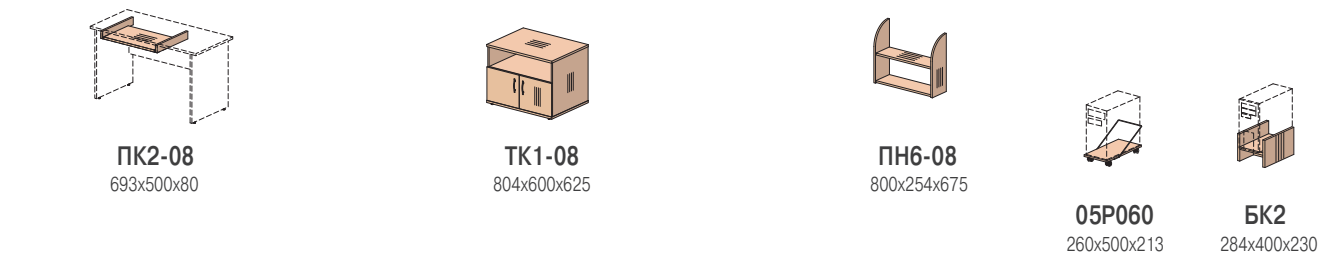

Экраны

Полка для клавиатуры

Тумба под копировальный аппарат

Полка настенная

Подставки под блок компьютера

Шкафы высотой 2149 мм

Ш11/1
804x600x2149

Ш11
804x450x2149

Ш12
804x450x2149

Ш13
804x450x2149

Ш14
804x450x2149

Ш15
804x450x2149

Шкафы угловые

Ш11-04/1 L/R
404x600x2149

Ш12-04 L/R
404x450x2149

Ш13-04
404x450x2149