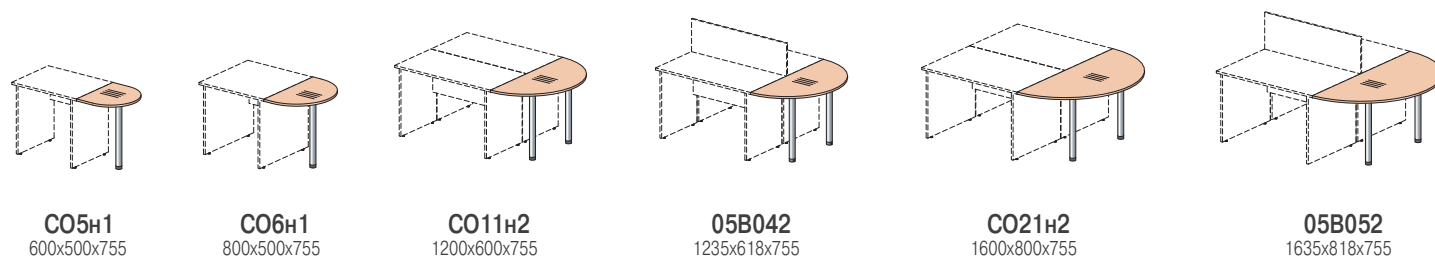

Столы прямые

Столы угловые

Столы для совещаний

Стол журнальный

Столы-окончания

Тумбы выкатные

Тумбы стационарные

Крышки тумб

Экраны

Полка для клавиатуры

Тумба под копировальный аппарат

Полка настенная

Подставки под блок компьютера

Шкафы высотой 2149 мм

Ш11/1
804x600x2149

Ш11
804x450x2149

Ш44
804x450x1093

Ш42-04 L/R
404x450x1093

Ш43-04
404x450x1093

Ш44-04 L/R
404x450x1093

Шкафы высотой 753 мм

Ш52
804x450x753

Ш53
804x450x753

Ш52-04 L/R
404x450x753

Ш53-04
404x450x753

ДШ11.07 к(Ф)
798x16x2085

ДШ42.07 к(Ф)
798x16x1030

ДШ52.07 к(Ф)
798x16x690

Комплекты фасадов

Кухня офисная

Полка

ОК-72
800x600x2045