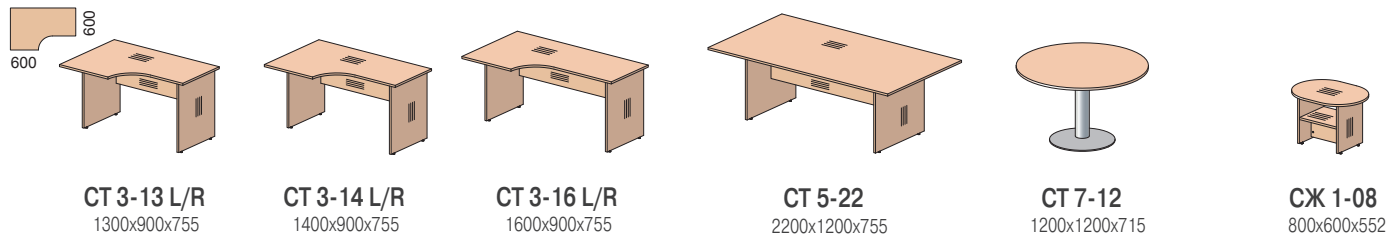

Столы угловые

Столы для совещаний

Стол журнальный