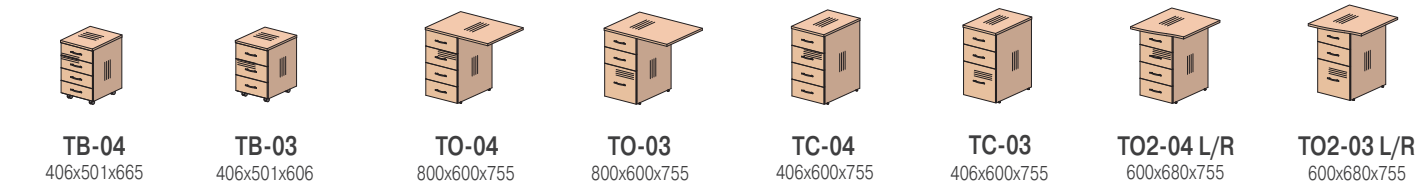

Тумбы выкатные

Тумбы стационарные