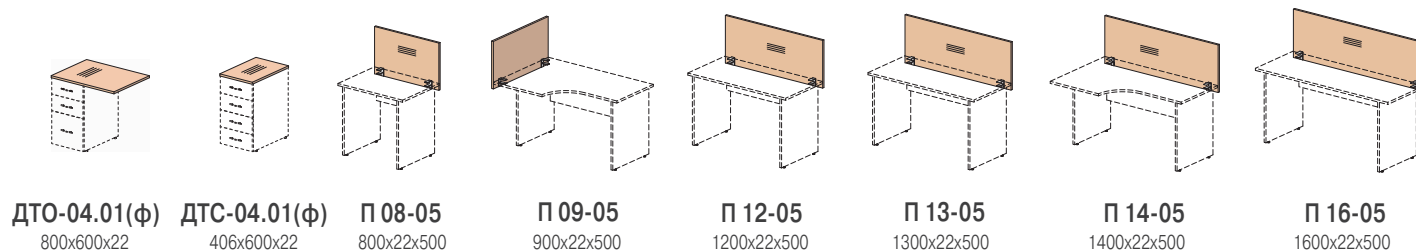

Экраны

Полка для клавиатуры

Тумба под копировальный аппарат

Полка настенная

Подставки под блок компьютера

Шкафы высотой 2149 мм

Ш11/1
804x600x2149

Ш11
804x450x2149

Ш12
804x450x2149

Ш13
804x450x2149

Ш14
804x450x2149

Ш15
804x450x2149

Шкафы угловые

Ш11-04/1 L/R
404x600x2149

Ш12-04 L/R
404x450x2149

Ш13-04
404x450x2149

Ш44
804x450x1093

Ш42-04 L/R
404x450x1093

Ш43-04
404x450x1093

Ш44-04 L/R
404x450x1093

Шкафы высотой 753 мм

Ш52
804x450x753

Ш53
804x450x753

Ш52-04 L/R
404x450x753

Ш53-04
404x450x753

ДШ11.07 к(Ф)
798x16x2085

ДШ42.07 к(Ф)
798x16x1030

ДШ52.07 к(Ф)
798x16x690

Комплекты фасадов

Кухня офисная

Полка

ОК-72
800x600x2045