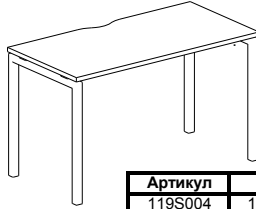

Серия **TOUR**

Белый Премиум W3

Дуб Сонома DF

Черный графит 15

ЦВЕТА ОПОР

ДСП

Материал: ДСП 25 мм, 18 мм

Сечение профиля трубы: 40x40x1,5 мм

Цены на 22.04.2022г. с учетом НДС 20%.

Столы одинарные глубиной 60 см Без проводника.

Артикул	Размер	Цена
119S001	1200x600x755	520,08
119S002	1400x600x755	541,56
119S003	1600x600x755	563,64

Столы одинарные глубиной 60 см Проводник вырез

Артикул	Размер	Цена
119S004	1200x600x755	527,64
119S005	1400x600x755	549,24
119S006	1600x600x755	571,2

Экраны ДСП. Длина по габариту крышки

Для одинарных столов и бенчей

Артикул	Размер	Цена
119P001	1200x18x482	118,32
119P002	1400x18x482	128,4
119P003	1600x18x482	137,52

Столы двойные глубиной 2x59+5см. Без проводника.

Артикул	Размер	Цена
119S101	1200x1230x755	816,48
119S102	1400x1230x755	858,36
119S103	1600x1230x755	900,24

Столы двойные глубиной 2x59+5см. Проводник вырез.

Артикул	Размер	Цена
119S104	1200x1230x755	813,12
119S105	1400x1230x755	854,76
119S106	1600x1230x755	897,12

Экраны ДСП. Длина по габариту крышки

Для двойных столов и бенчей

Артикул	Размер	Цена
119P004	1200x18x482	127,68
119P005	1400x18x482	137,76
119P006	1600x18x482	146,76

Столы одинарные глубиной 70 см Без проводника.

Артикул	Размер	Цена
119S007	1200x700x755	542,88
119S008	1400x700x755	567,24
119S009	1600x700x755	590,64

Столы одинарные глубиной 70 см Проводник вырез

Артикул	Размер	Цена
119S010	1200x700x755	550,56
119S011	1400x700x755	575,76
119S012	1600x700x755	598,32

Стол приставной

Использовать только со столами 119S007, 119S008 и 119S009!

Артикул	Размер	Цена
119B201	827x600x755	373,44
119B202	1027x600x755	395,64
119B203	1227x600x755	417,36

Столы двойные глубиной 2x69+5см. Без проводника.