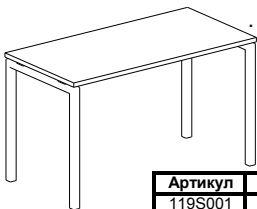

Серия **TOUR**

Белый Премиум W3

Дуб Сонома DF

Черный графит 15

ЦВЕТА ОПОР

ДСП

Материал: ДСП 25 мм, 18 мм

Сечение профиля трубы: 40x40x1,5 мм

Цены на 22.04.2022г. с учетом НДС 20%.

Столы одинарные глубиной 60 см Без проводника.

Артикул	Размер	Цена
119S001	1200x600x755	520,08
119S002	1400x600x755	541,56
119S003	1600x600x755	563,64

Столы одинарные глубиной 60 см Проводник вырез