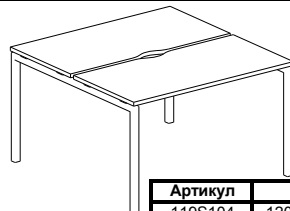

Артикул	Размер	Цена
119S004	1200x600x755	527,64
119S005	1400x600x755	549,24
119S006	1600x600x755	571,2

Экраны ДСП. Длина по габариту крышки

Для одинарных столов и бенчей

Артикул	Размер	Цена
119P001	1200x18x482	118,32
119P002	1400x18x482	128,4
119P003	1600x18x482	137,52

Артикул	Размер	Цена
119S104	1200x1230x755	813,12
119S105	1400x1230x755	854,76
119S106	1600x1230x755	897,12

Экраны ДСП. Длина по габариту крышки

Для двойных столов и бенчей

Артикул	Размер	Цена
119P004	1200x18x482	127,68
119P005	1400x18x482	137,76
119P006	1600x18x482	146,76