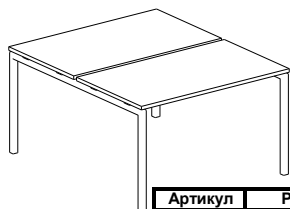

Артикул	Размер	Цена
119S104	1200x1230x755	813,12
119S105	1400x1230x755	854,76
119S106	1600x1230x755	897,12

Экраны ДСП. Длина по габариту крышки

Для двойных столов и бенчей

Артикул	Размер	Цена
119P004	1200x18x482	127,68
119P005	1400x18x482	137,76
119P006	1600x18x482	146,76

Столы одинарные глубиной 70 см Без проводника.

Артикул	Размер	Цена
119S007	1200x700x755	542,88
119S008	1400x700x755	567,24
119S009	1600x700x755	590,64

Столы одинарные глубиной 70 см Проводник вырез

Артикул	Размер	Цена
119S010	1200x700x755	550,56
119S011	1400x700x755	575,76
119S012	1600x700x755	598,32

Стол приставной

Использовать только со столами 119S007, 119S008 и 119S009!

Артикул	Размер	Цена
119B201	827x600x755	373,44
119B202	1027x600x755	395,64
119B203	1227x600x755	417,36

Столы двойные глубиной 2x69+5см. Без проводника.