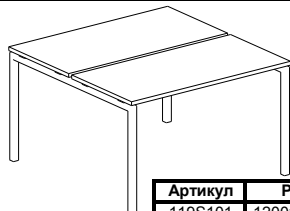

Артикул	Размер	Цена
119P001	1200x18x482	118,32
119P002	1400x18x482	128,4
119P003	1600x18x482	137,52

Столы двойные глубиной 2x59+5см. Без проводника.