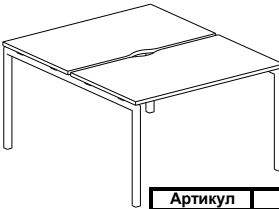

Артикул	Размер	Цена
119S104	1200x1230x755	813,12
119S105	1400x1230x755	854,76
119S106	1600x1230x755	897,12

Экраны ДСП. Длина по габариту крышки

Для двойных столов и бенчей

Артикул	Размер	Цена
119P004	1200x18x482	127,68
119P005	1400x18x482	137,76
119P006	1600x18x482	146,76

Стол приставной

Использовать только со столами 119S007, 119S008 и 119S009!

Артикул	Размер	Цена
119B201	827x600x755	373,44
119B202	1027x600x755	395,64
119B203	1227x600x755	417,36

Столы двойные глубиной 2x69+5см. Без проводника.

Артикул	Размер	Цена
119S107	1200x1430x755	857,64
119S108	1400x1430x755	903,36
119S109	1600x1430x755	948,72

Столы двойные глубиной 2x69+5см. Проводник вырез.

Артикул	Размер	Цена
119S110	1200x1430x755	854,52
119S111	1400x1430x755	902,04
119S112	1600x1430x755	945,48