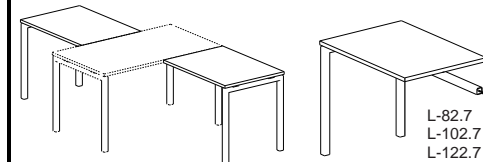

Артикул	Размер	Цена
119S104	1200x1230x755	813,12
119S105	1400x1230x755	854,76
119S106	1600x1230x755	897,12

Экраны ДСП. Длина по габариту крышки

Для двойных столов и бенчей

Артикул	Размер	Цена
119P004	1200x18x482	127,68
119P005	1400x18x482	137,76
119P006	1600x18x482	146,76

Столы одинарные глубиной 70 см Без проводника.

Артикул	Размер	Цена
119S007	1200x700x755	542,88
119S008	1400x700x755	567,24
119S009	1600x700x755	590,64

Столы одинарные глубиной 70 см Проводник вырез

Артикул	Размер	Цена
119S010	1200x700x755	550,56
119S011	1400x700x755	575,76
119S012	1600x700x755	598,32

Стол приставной

Использовать только со столами 119S007, 119S008 и 119S009!

Артикул	Размер	Цена
119B201	827x600x755	373,44
119B202	1027x600x755	395,64
119B203	1227x600x755	417,36

Столы двойные глубиной 2x69+5см. Без проводника.