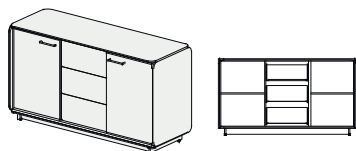

Греденция

139T0005 (каркас)
139T0006 (компл. фасадов)
139T0007 (компл. ящиков)

1642x569x914

139T002
1213x532x621

Тумба мобильная

Шкафы низкие